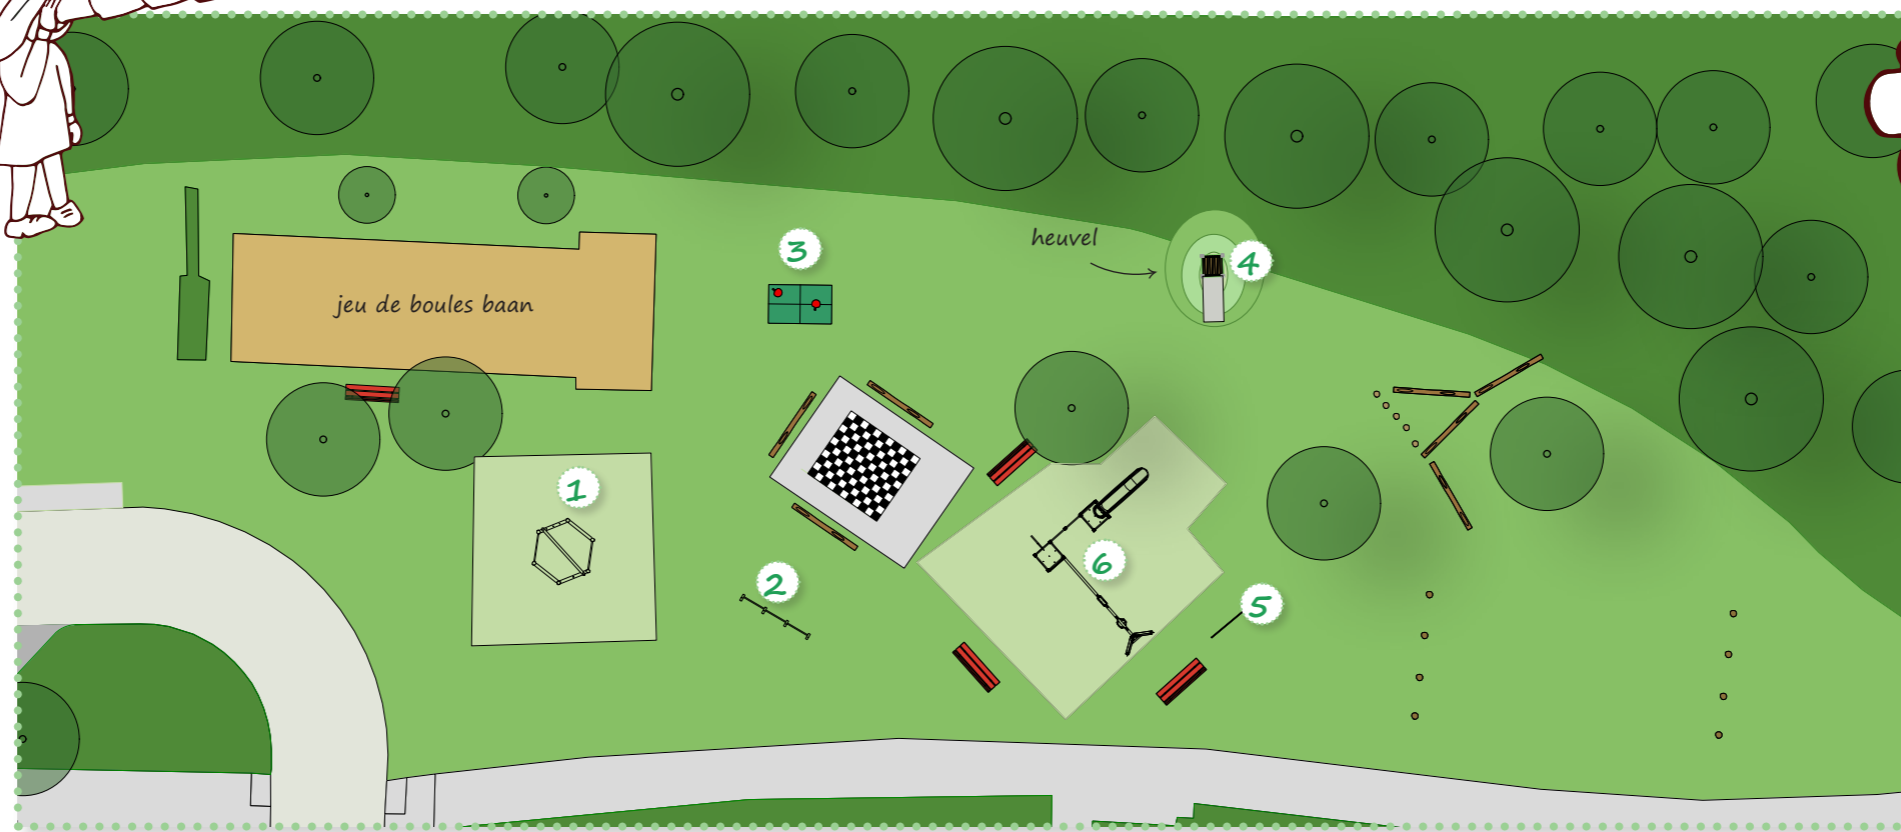

De gele speeltuin wordt opgeknapt!

De speelplek aan de Nocturnestraat krijgt een opknapbeurt. De speeltoestellen blijven behouden en worden aangevuld met een nieuwe taludglijbaan.

1 Bestaand klimtoestel

4 Taludglijbaan

huidige situatie

5 Bestaand duikelrek

6 Bestaand klimtoestel

2 Bestaand duikelrek

3 Bestaande tafeltennistafel

- gras
- kunstgras groen
- beplanting