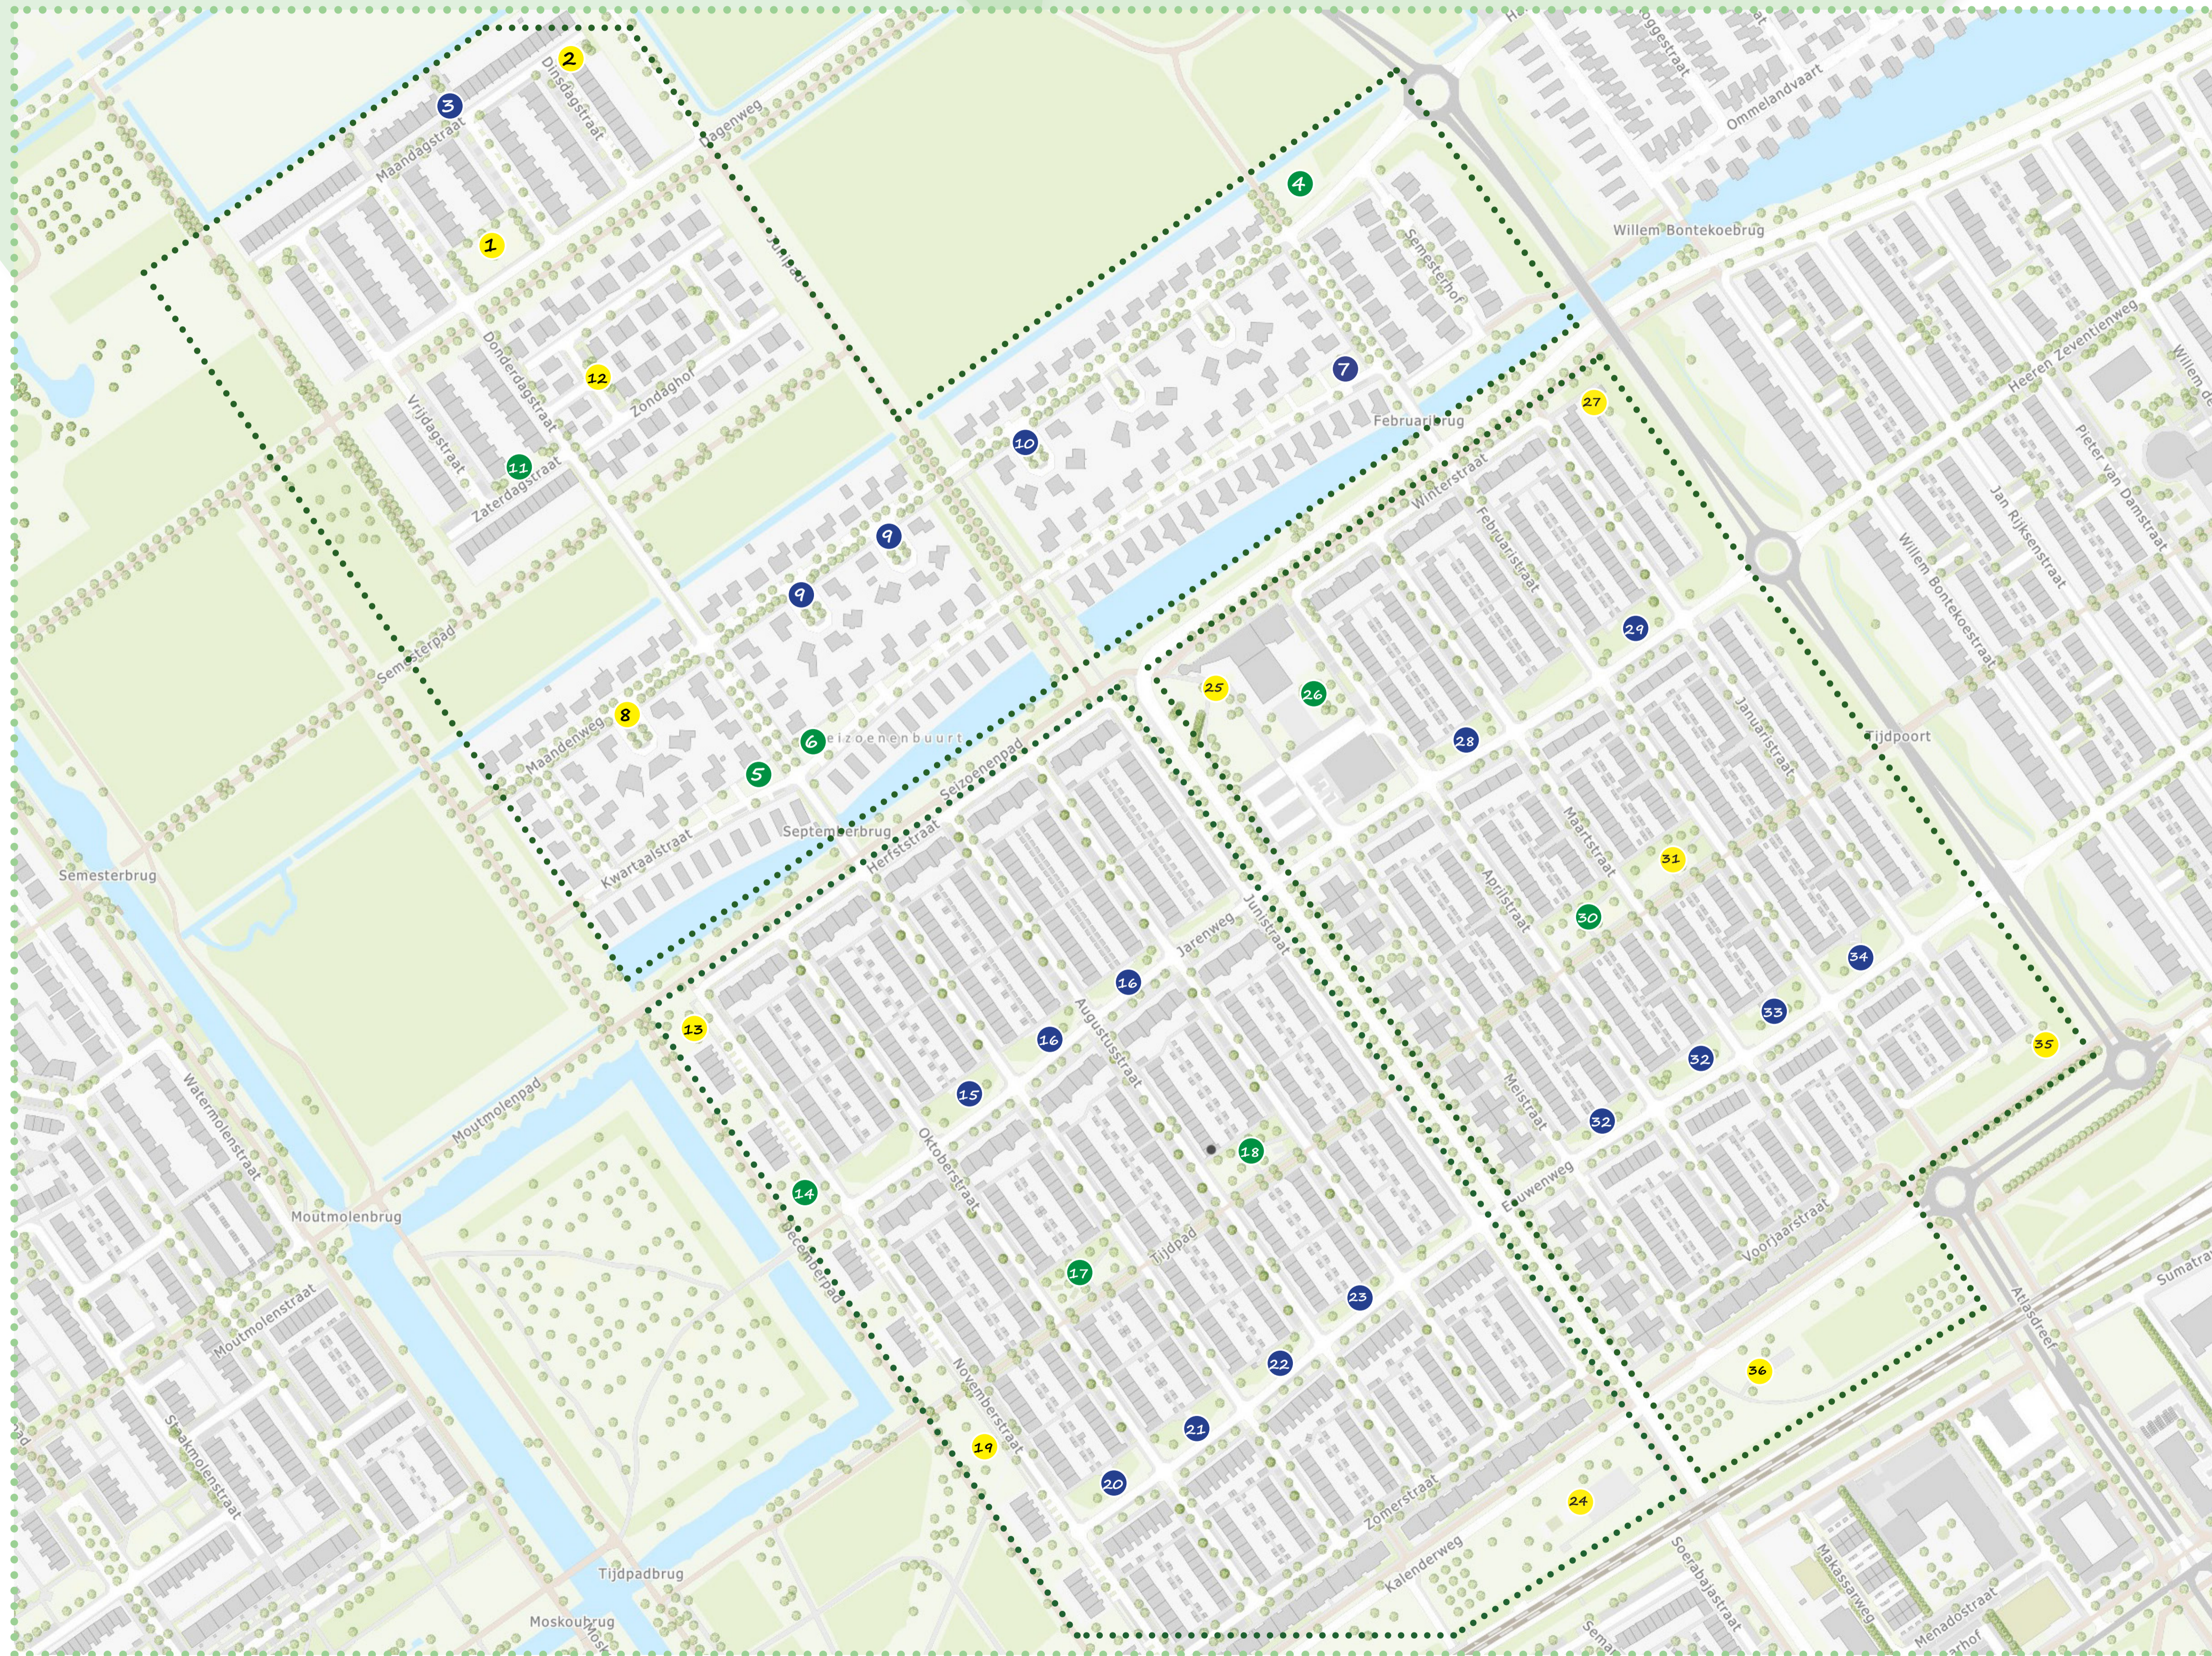

## Legenda

### Seizoenenbuurt 1

- 1 Dagenweg
- 2 Dinsdagstraat
- 3 Donderdagstraat
- 4 Februaristraat
- 5 Kwartaalstraat
- 6 Kwartaalstraat
- 7 Kwartaalstraat
- 8 Maandenweg
- 9 Maandenweg
- 10 Maandenweg
- 11 Vrijdagstraat
- 12 Zondaghof

### Seizoenenbuurt 3

- 25 School Aurora
- 26 School Aurora
- 27 Januaristraat
- 28 Jarenweg
- 29 Jarenweg
- 30 Maartstraat
- 31 Maartstraat
- 32 Eeuwenweg
- 33 Eeuwenweg
- 34 Eeuwenweg
- 35 Januaristraat
- 36 Kalenderweg

### Seizoenenbuurt 2

- 13 Meridiaanpark
- 14 Meridiaanpark
- 15 Oktoberstraat/Jarenweg
- 16 Septemberstraat/Jarenweg
- 17 Oktoberstraat
- 18 Augustusstraat
- 19 Meridiaanpark
- 20 Eeuwenweg
- 21 Eeuwenweg
- 22 Eeuwenweg
- 23 Eeuwenweg
- 24 Kalenderweg