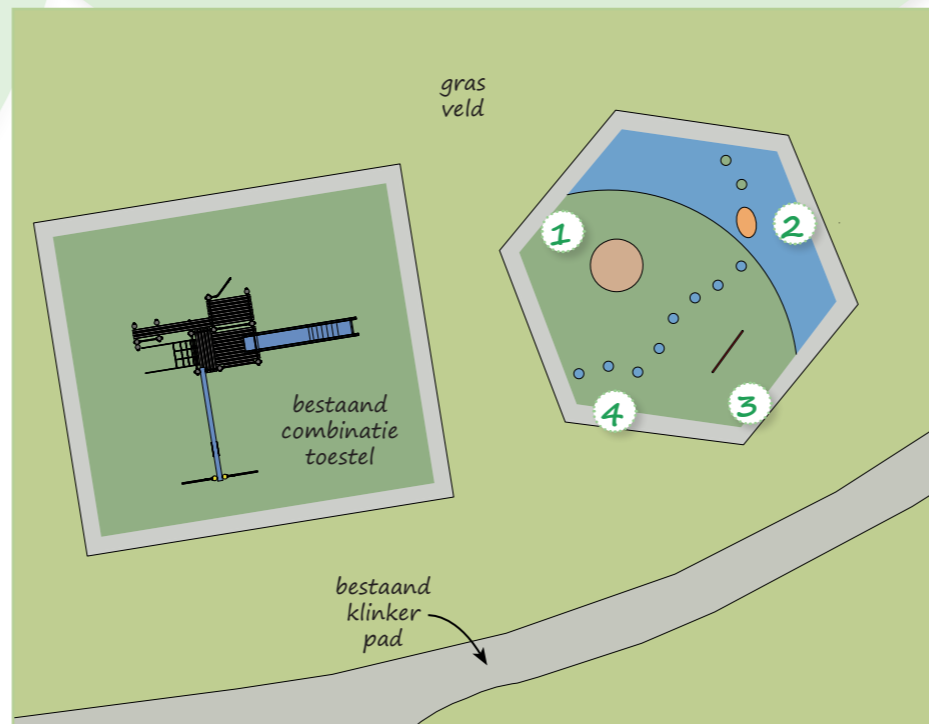

OPTIE 1

Huidige situatie

Bestaande situatie

De speelplek in het park van het Messiaenplantsoen krijgt gedeeltelijk een nieuwe inrichting. De ondergrond van het verwijderde draaitoestel wordt weggehaald en op die plek komen een aantal nieuwe speeltoestellen te staan. Hiervoor zijn twee opties uitgewerkt. De overige speeltoestellen in het park blijven staan.

Optie 1

Het zeshoekige vak wordt behouden en krijgt een nieuwe invulling voor jonge kinderen. Er wordt een klein draaitoestel, giraf veerelement en duikelrek geplaatst.

Op de vloer wordt nieuw kunstgras aangebracht in twee kleuren. Extra leuk maakt het dat op de vloer ook een route aangelegd wordt die je kunt volgen van de ene naar de andere kant van het vak, extra speeluitdaging dus!

Optie 2

Het zeshoekige vak wordt helemaal weggehaald en vervangen voor een speelheuvel van ongeveer 80cm hoog. Over de speelheuvel loopt een route van stapstammen en stelten, lukt het jou om aan de andere kant te komen zonder te vallen?

Aan dan ligt er aan de andere kant van de speelheuvel een klimboom waarop je kunt klauteren. Daarmee maakt het een uitdagende plek.

OPTIE 2