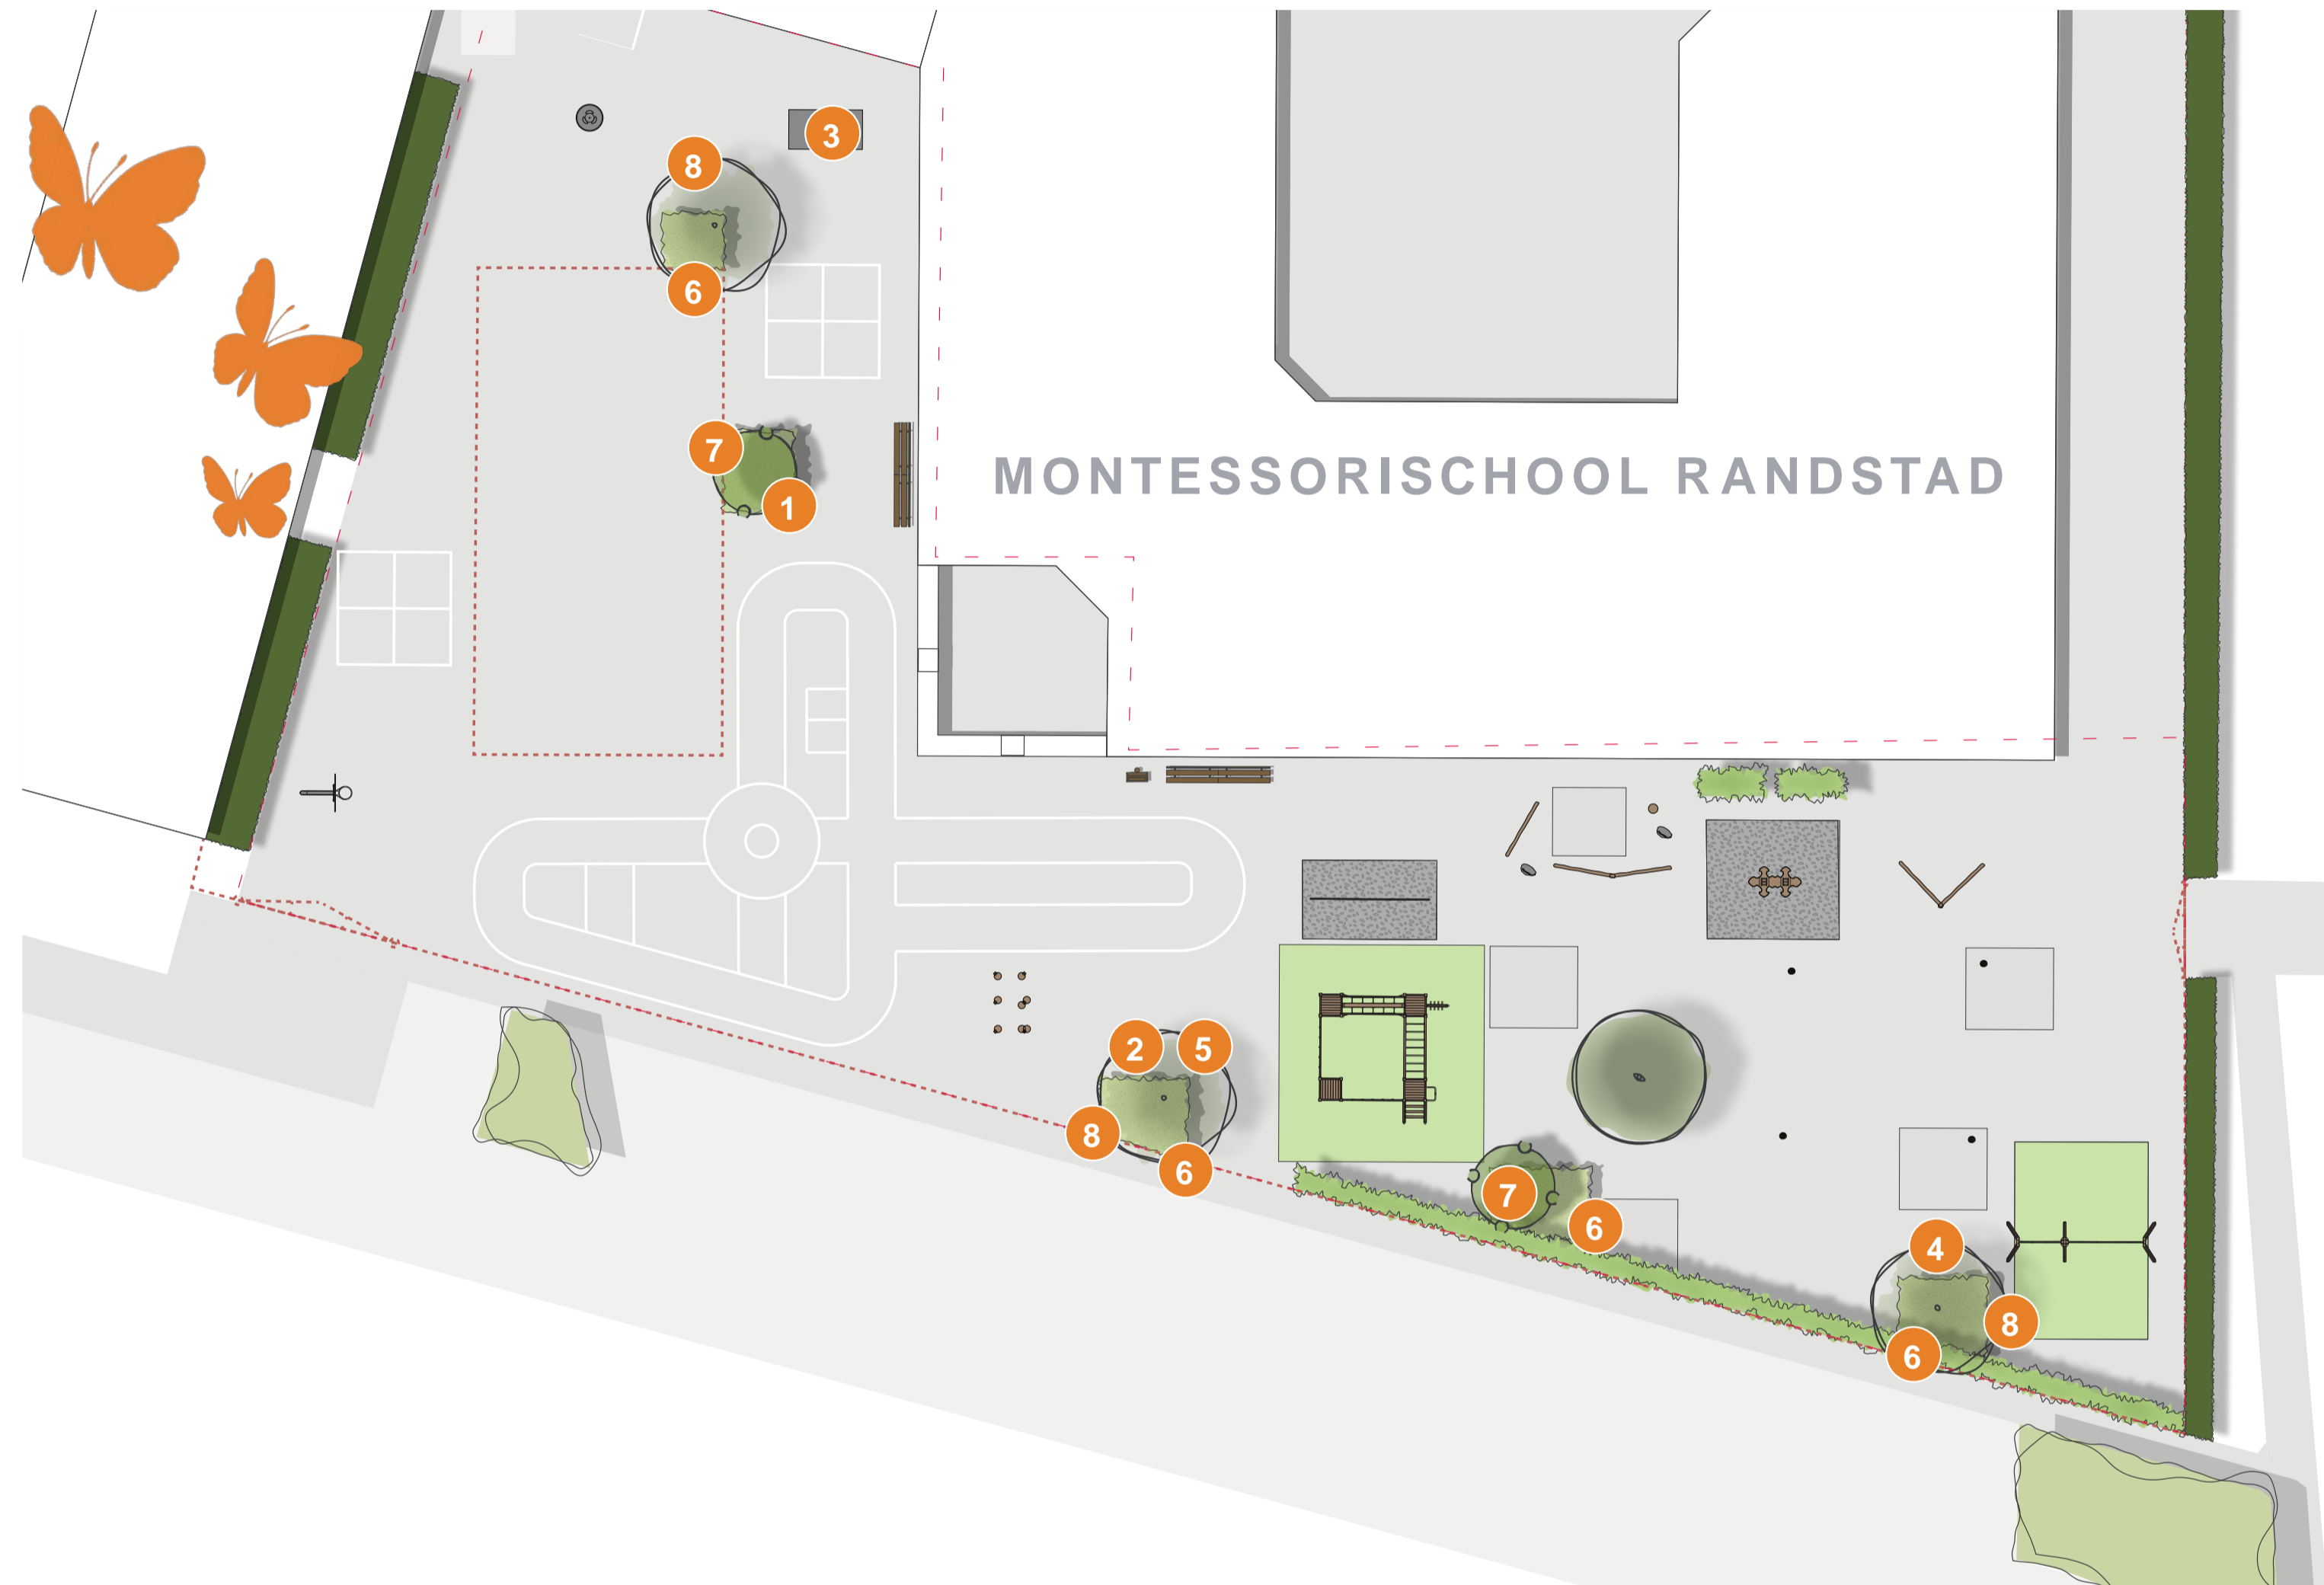

Op de plek van het kleine parcours (7) mogen jullie zelf kiezen wat voor soort uitdaging hier komt. Gaan jullie voor een parcours van stapstammen en een evenwichtsstam of klimmen jullie liever in de klimboom?

MEER GROEN, MEER KLEUR, MEER SPELEN

KEUZEMENU

BESTAANDE TOESTELLEN

VEELKLEURIGE NATUUR

SPEEL- EN ONTMOETINGSPLEK MONTESSORISCHOOL

SCHETSONTWERP WATERWIJK 3 / GEMEENTE ALMERE / ALMERE

ONTWERPTEKENING MONTESSORISCHOOL RANDSTAD