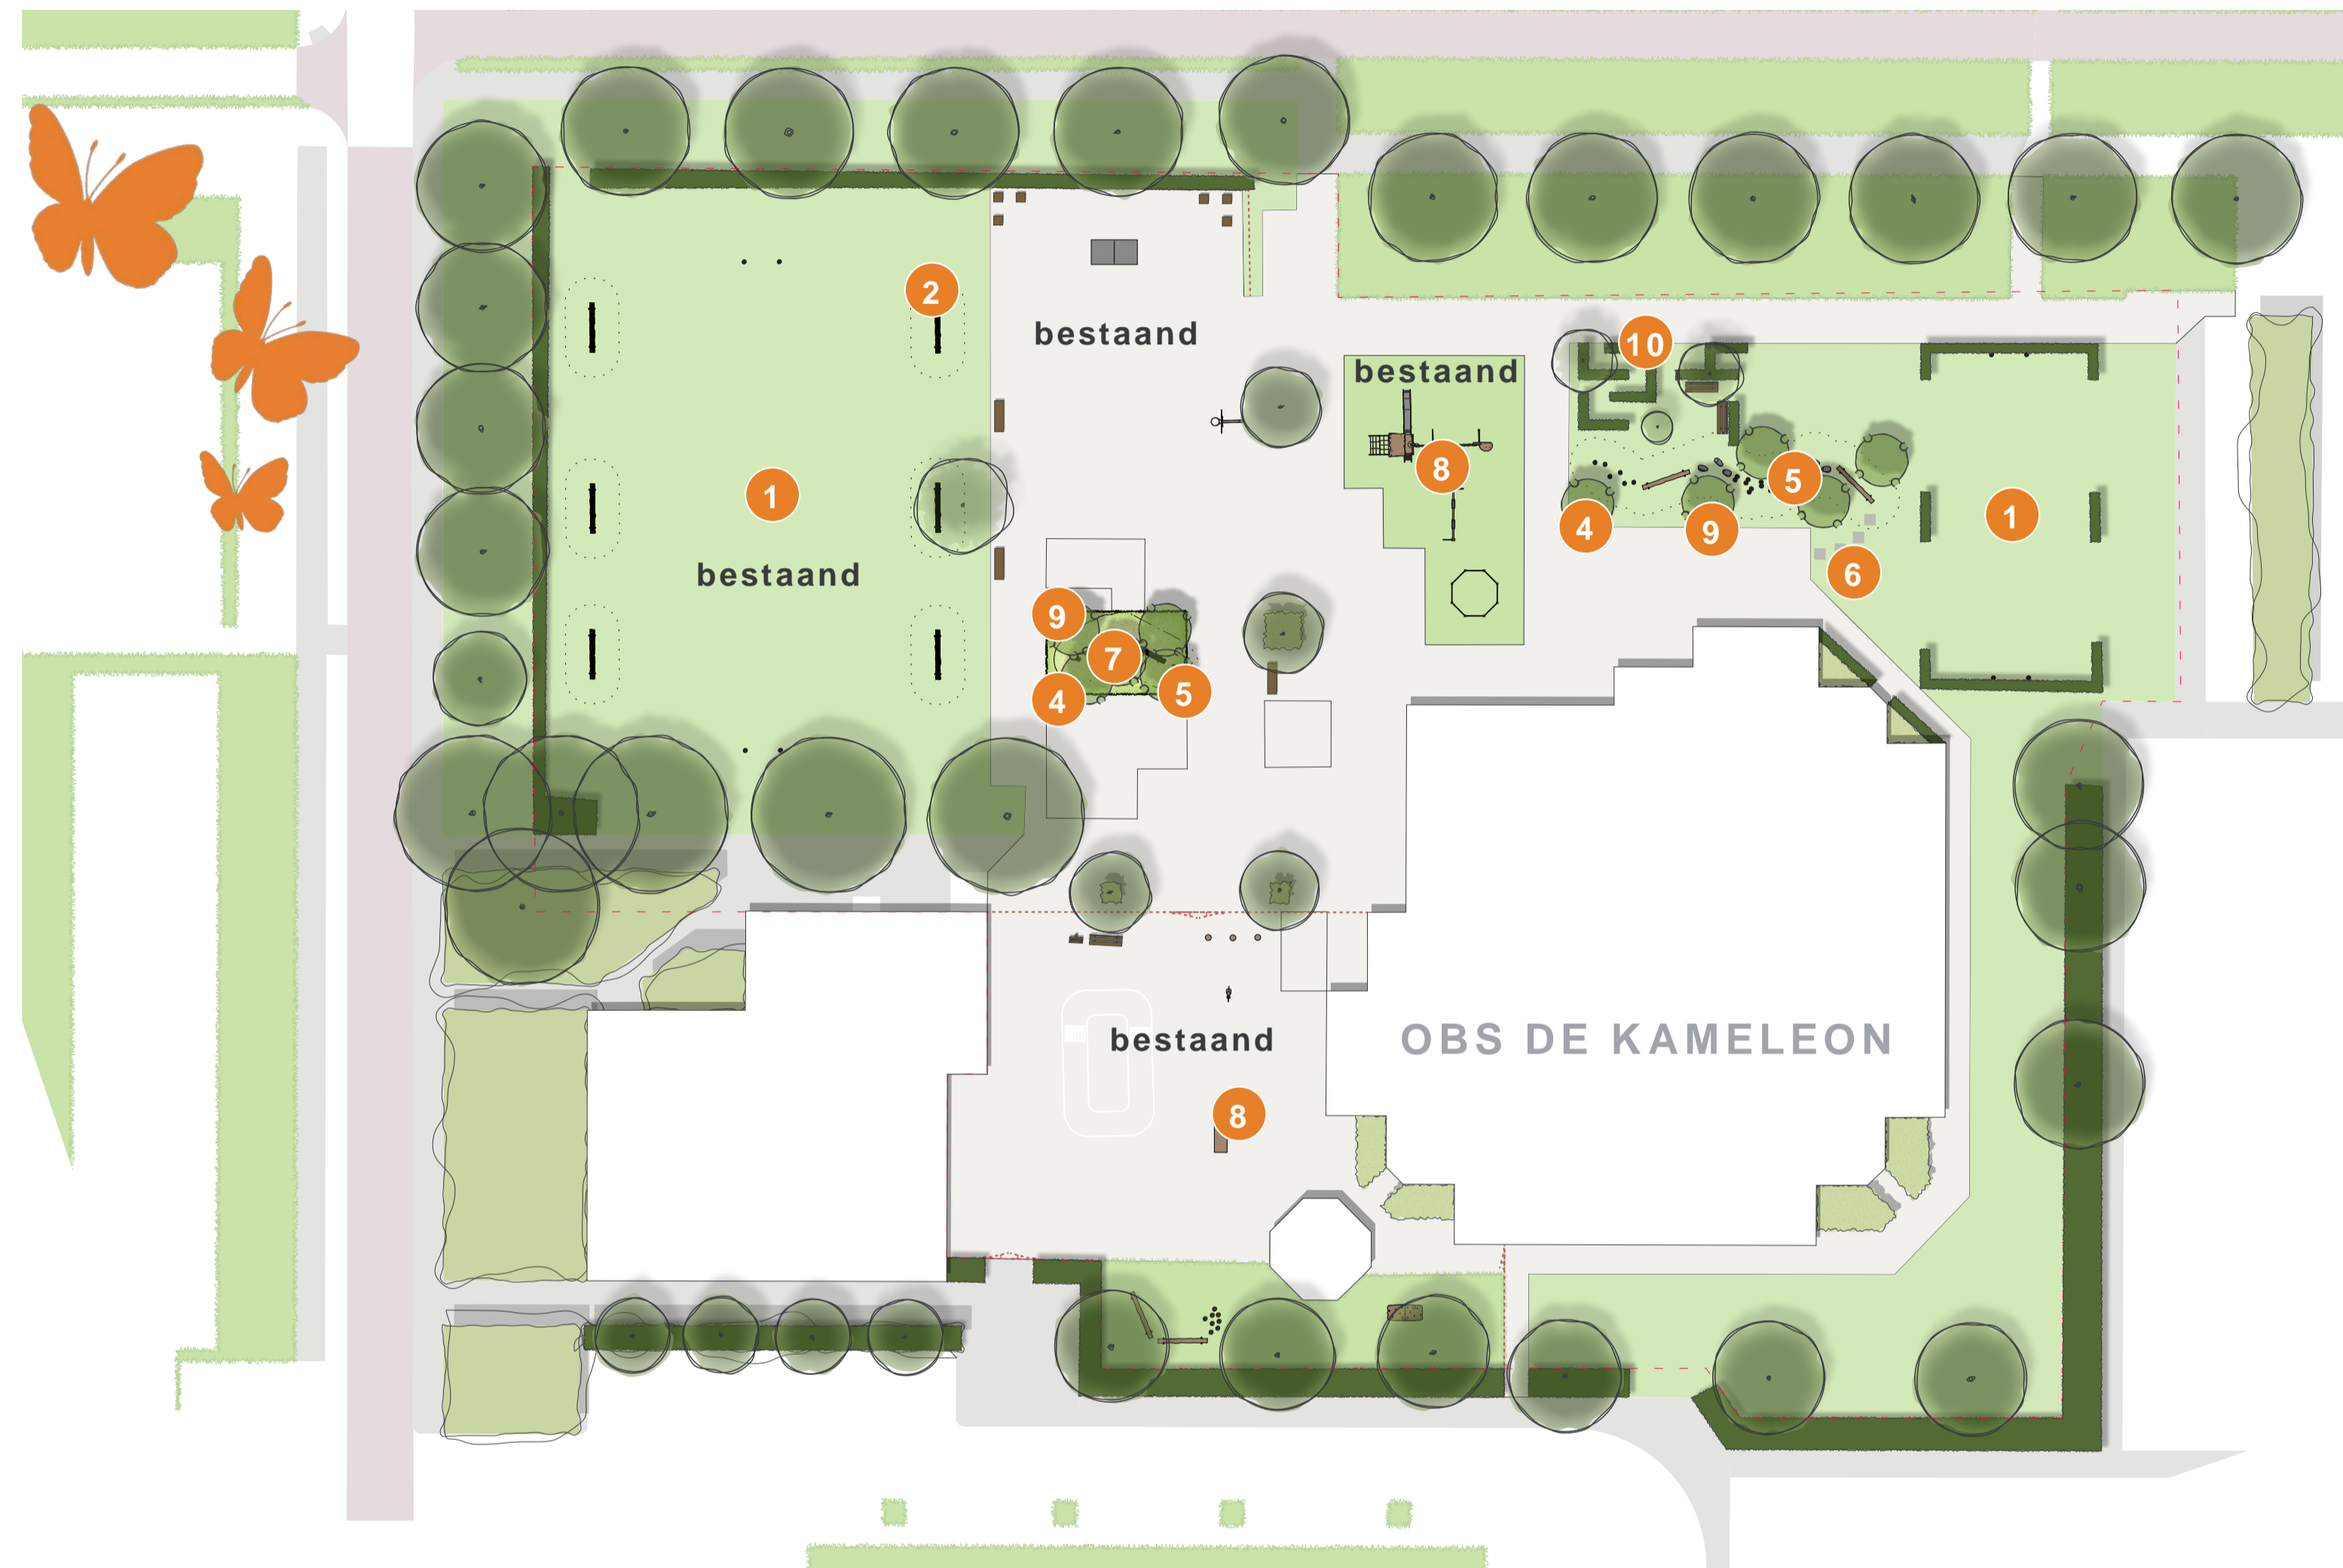

GROENE SPEELEILANDEN

BESTAANDE TOESTELLEN

NATUUREILANDEN

SPEEL- EN ONTMOETINGSPLEK OBS DE KAMELEON

SCHETSONTWERP WATERWIJK 3 / GEMEENTE ALMERE / ALMERE

ONTWERPTEKENING OBS DE KAMELEON

VEELKLEURIG GROEN, VEELKLEURIG SPEL

Op de plek van het kleine parcours (7) mogen jullie zelf kiezen wat voor soort uitdaging hier komt. Gaan jullie voor een parcours van stapstammen en een evenwichtsstam of klimmen jullie liever in de klimboom?