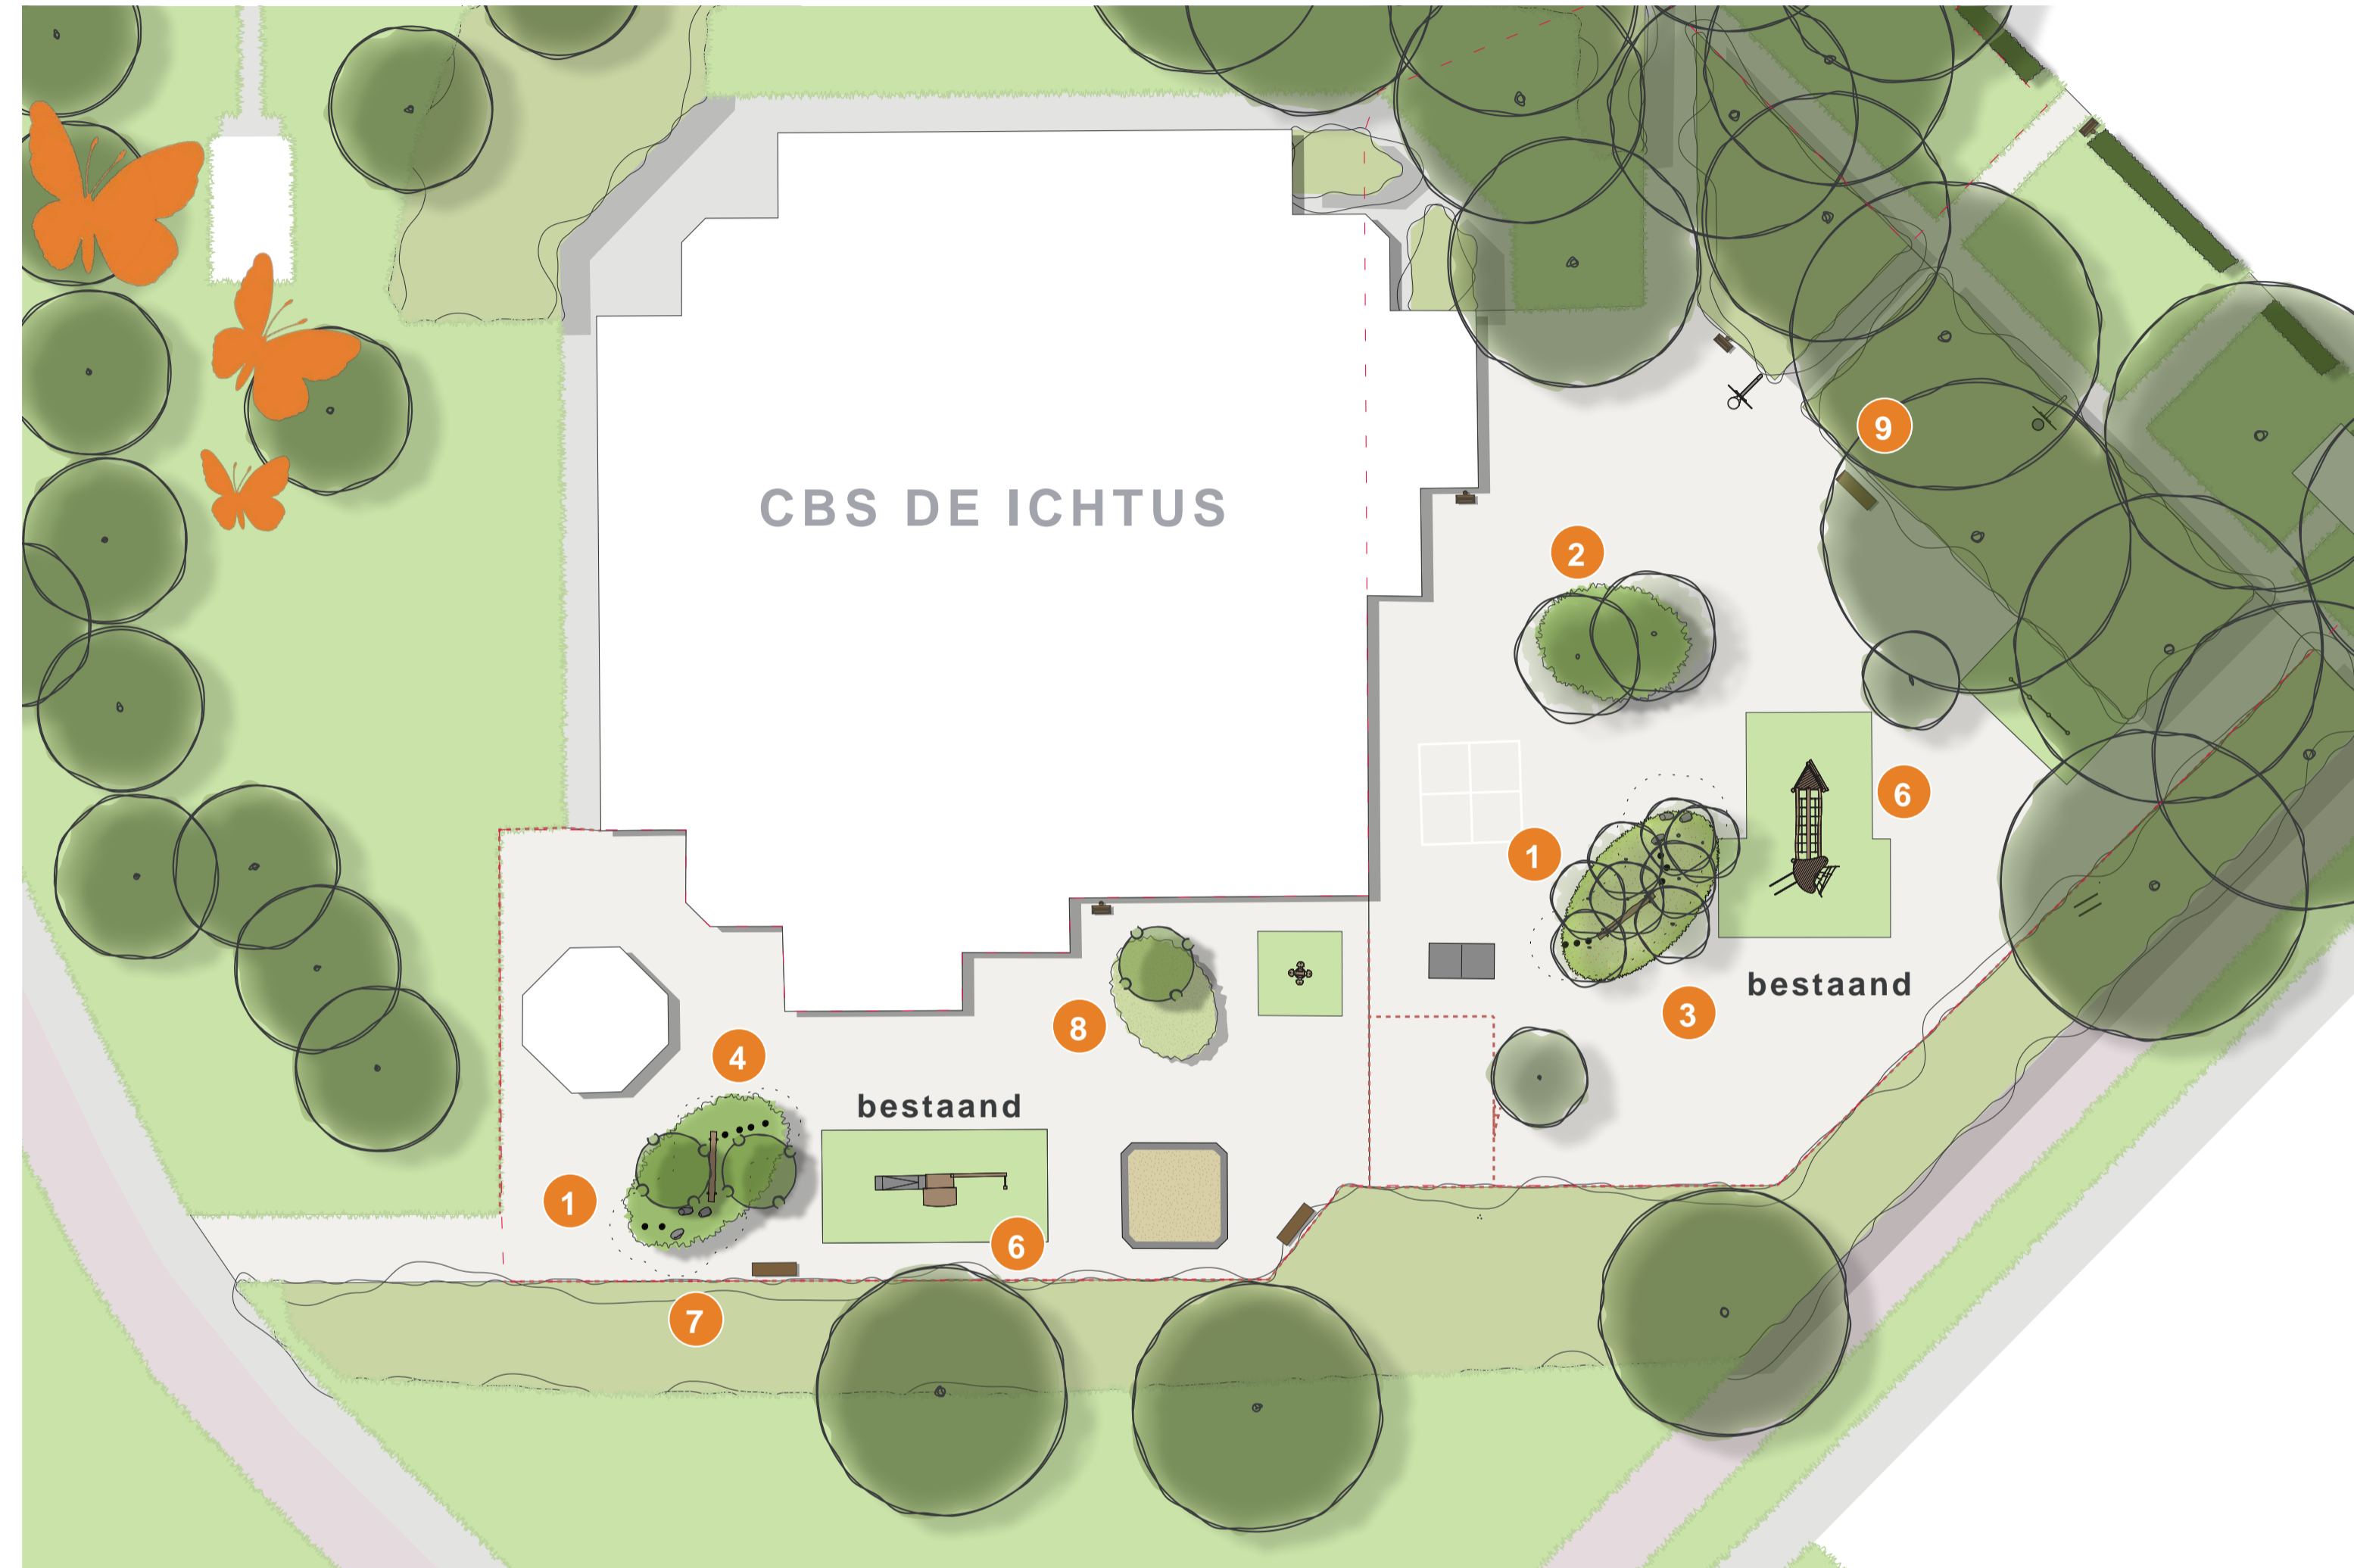

SPEEL- EN ONTMOETINGSPLEK CBS DE ICHTUS

SCHETSONTWERP WATERWIJK 3 / GEMEENTE ALMERE / ALMERE

ONTWERPTEKENING CBS DE ICHTUS