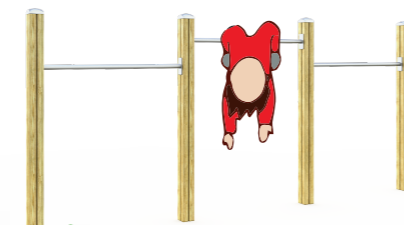

De speelplek aan de Habanerastraat wordt vernieuwd!

De speelplek krijgt een nieuwe inrichting. De pannakooi, de dubbele schommel, het speelhuisje, het evenwichtparcours blijven staan. De andere speeltoestellen worden vervangen door nieuwe speeltoestellen. Zo komt er voor de grote kinderen een nieuw klimtoestel. De kleine kinderen kunnen schommelen, duikelen en zelf van de kleine glijbaan af. De peuterzone wordt afgeschermd door een balansparcours van stapstammen, stelten en evenwichtsbalken. Hier kun je ook overheen balanceren of lekker uitrusten.

Zo ziet de speelplek er nu uit.

1 Klimtoestel

2 Duikelrek

3 Glijbaan

A Bestaande pannakooi

C Bestaande schommel

D Bestaand evenwichtstoestel

B Bestaand combinatietoestel

E Bestaande speelhuisje

- looppad
- tegels
- kunstgras
- gras
- groen

parcours van stelten en stammen