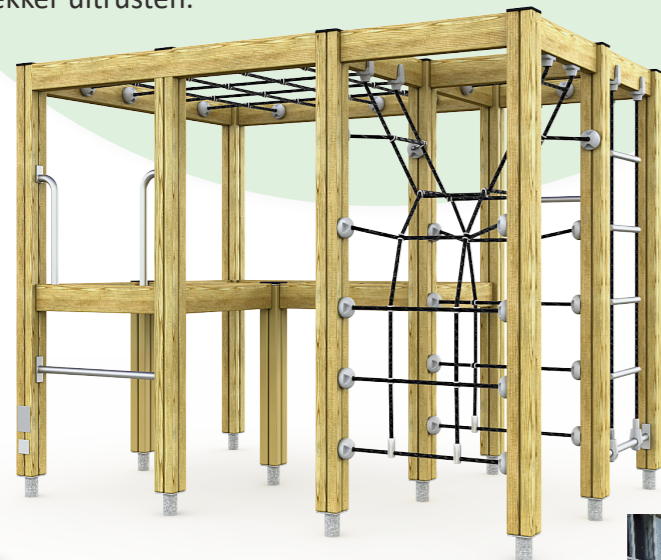

De speelplek aan de Habanerastraat wordt vernieuwd!

De speelplek krijgt een nieuwe inrichting. De pannakooi, de dubbele schommel, het speelhuisje, het evenwichtparcours blijven staan. De andere speeltoestellen worden vervangen door nieuwe speeltoestellen. Zo komt er voor de grote kinderen een nieuw klimtoestel. De kleine kinderen kunnen schommelen, duikelen en zelf van de kleine glijbaan af. De peuterzone wordt afgeschermd door een balansparcours van stapstammen, stelten en evenwichtsbalken. Hier kun je ook overheen balanceren of lekker uitrusten.

Zo ziet de speelplek er nu uit.

1 Klimtoestel

2 Duikelrek

3 Glijbaan

A Bestaande pannakooi

C Bestaande schommel

D Bestaand evenwichtstoestel

B Bestaand combinatietoestel

E Bestaande speelhuisje

- looppad
- tegels
- kunstgras
- gras
- groen

parcours van stelten en stammen