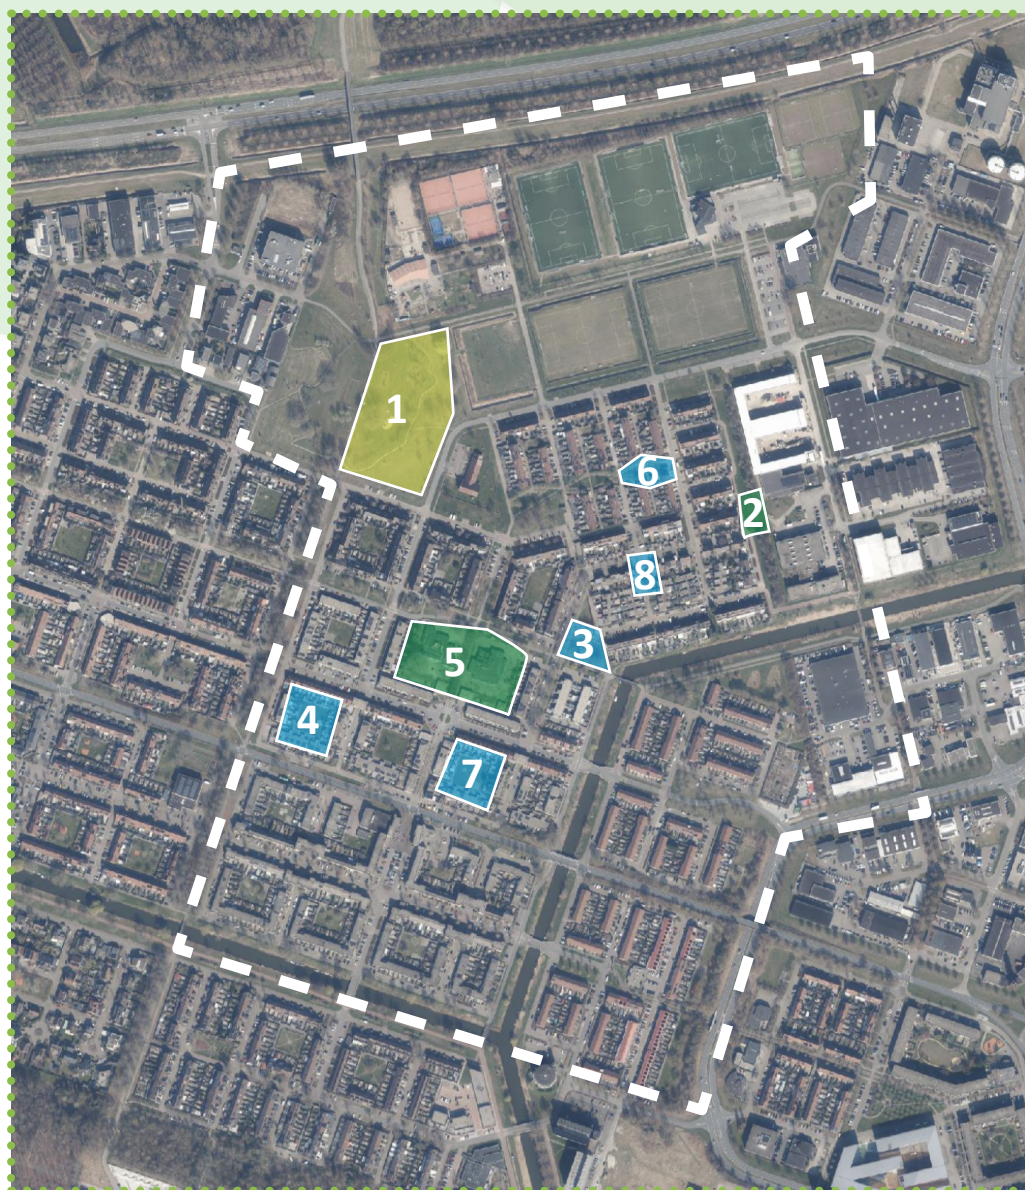

# Speelbuurten - Kruidenwijk Almere

## Legenda

- 01 Koggepark
- 02 Markerkant
- 03 Leermosstraat
- 04 Rode Klaverstraat
- 05 Schoolplein Rolklaverpad
- 06 Schotelmospad
- 07 Witte Klaverstraat
- 08 Zilvermosstraat

-  Nieuw ontwerp
-  Behouden
-  Verwijderen