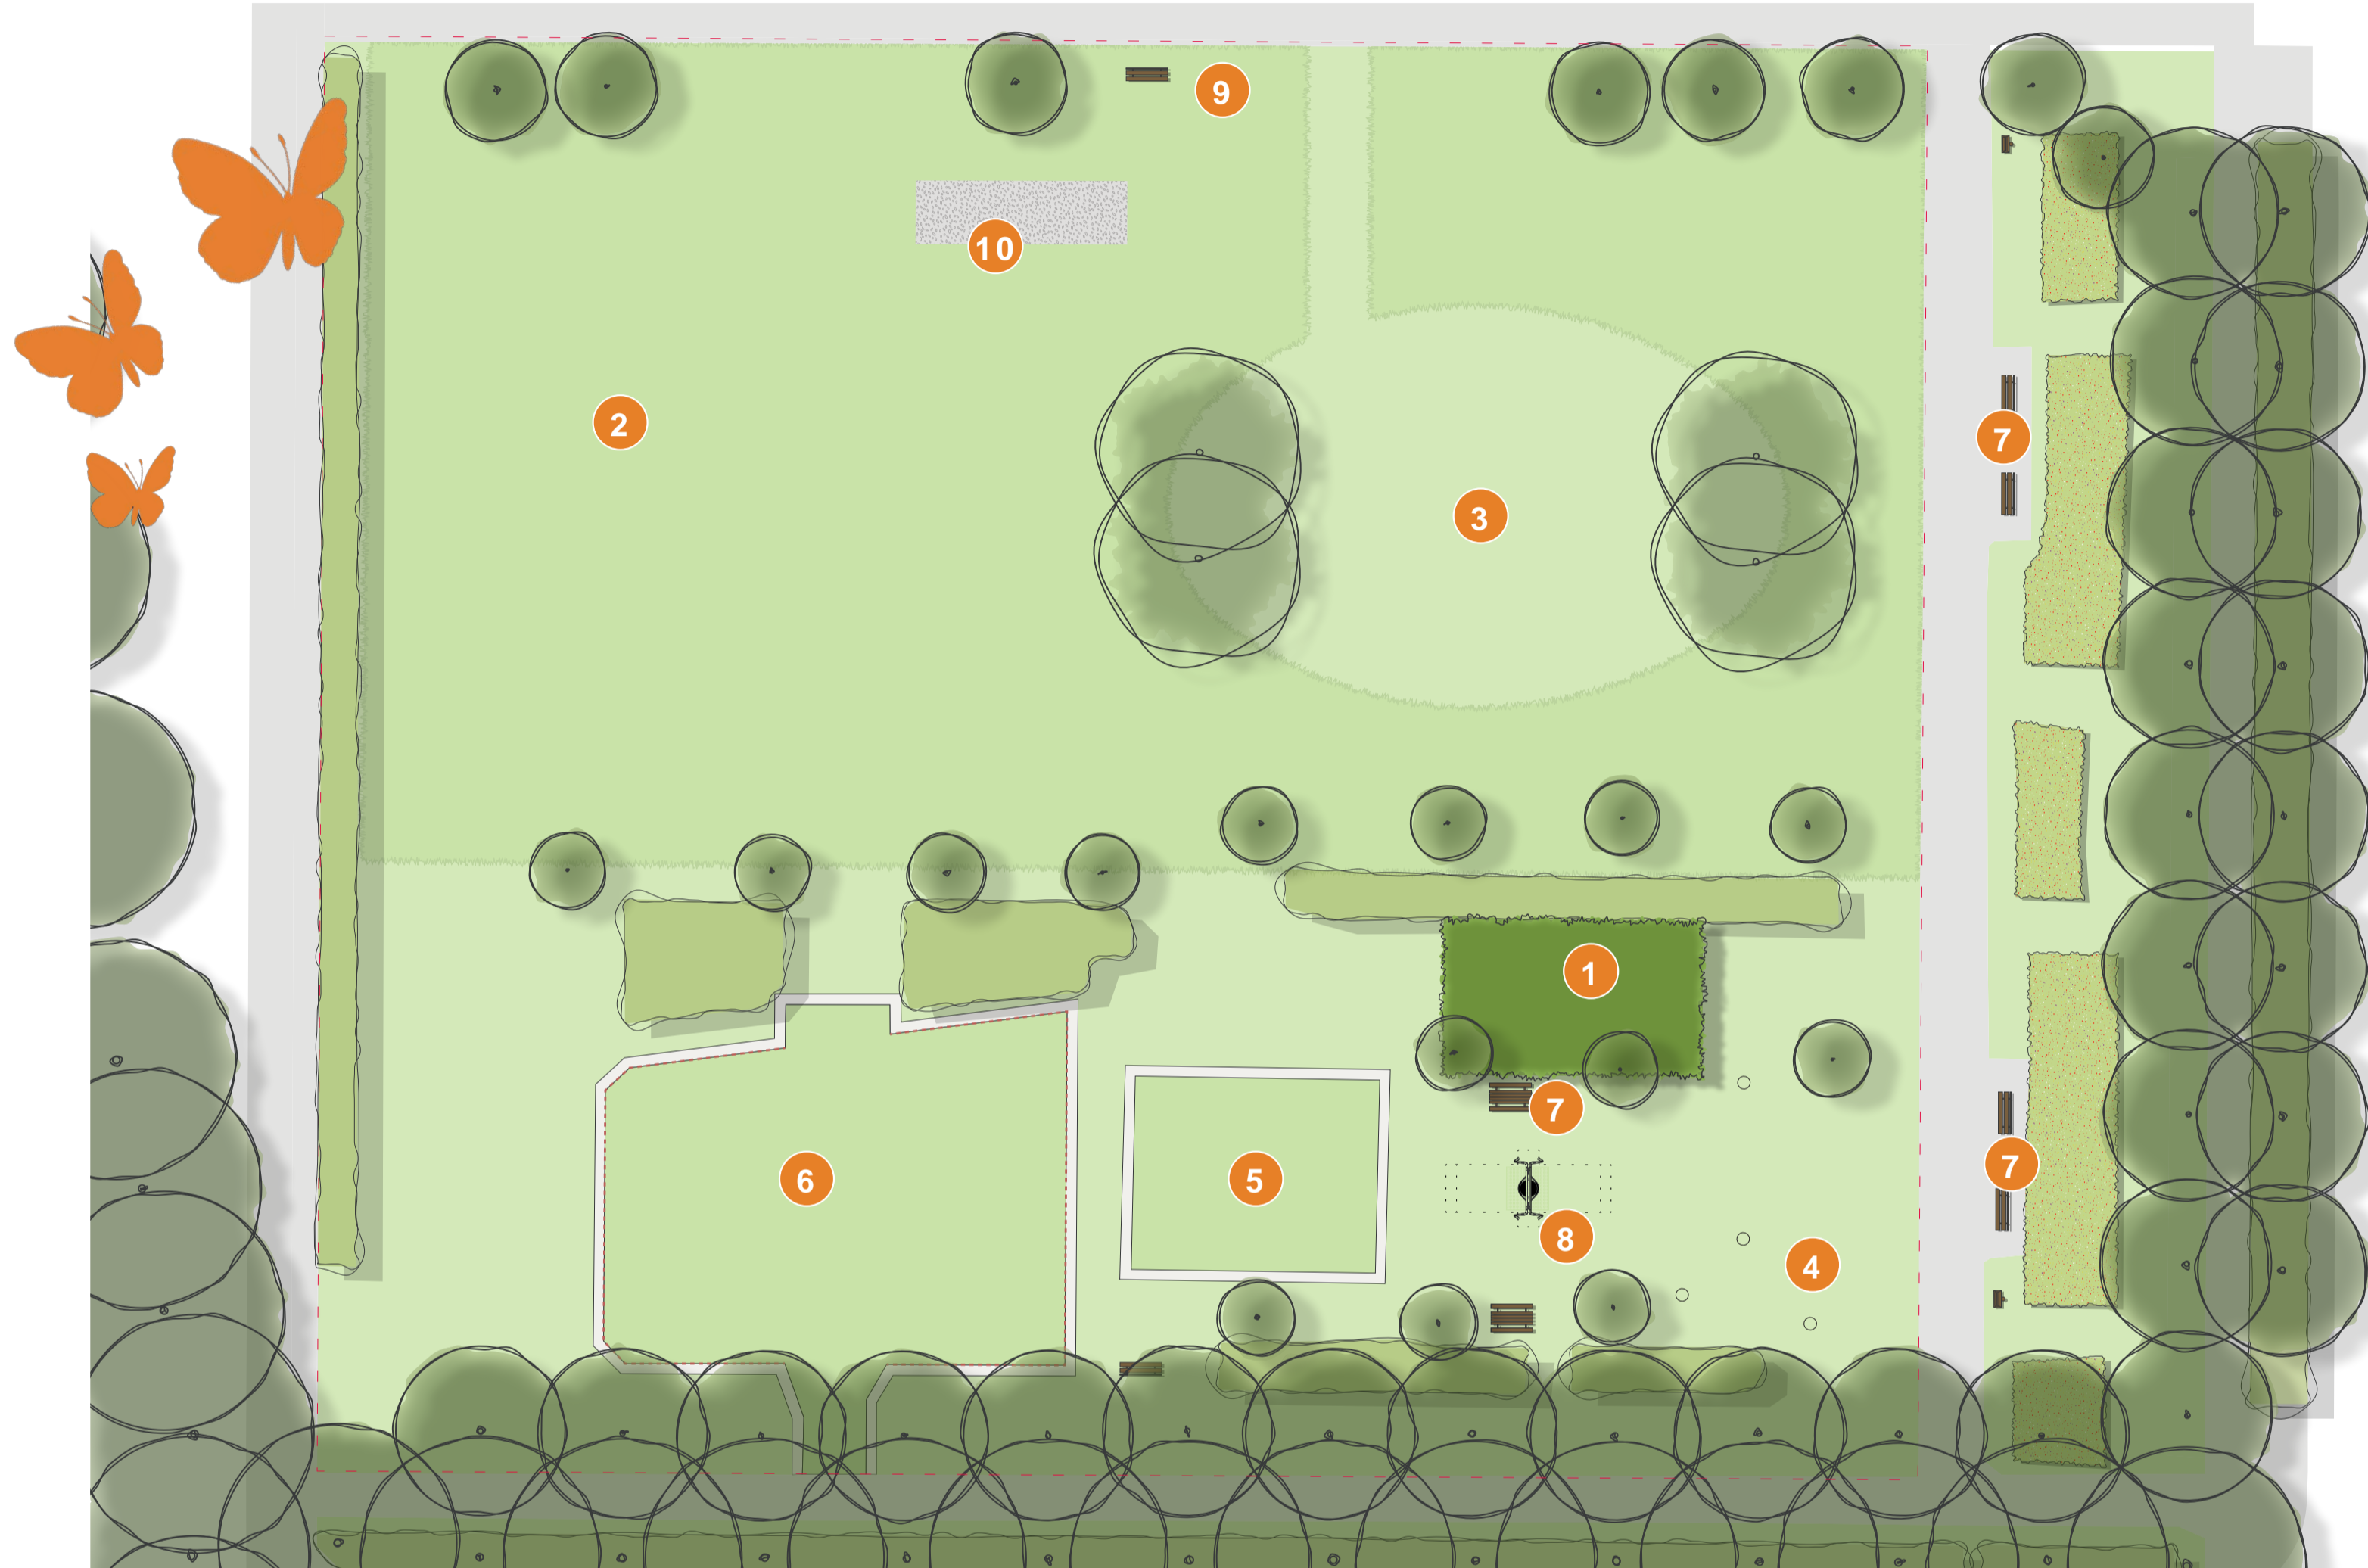

SPEEL- EN ONTMOETINGSPLEK KIMWIERDEPARK

DEFINITIEF ONTWERP DE WIERDEN 1&2 / GEMEENTE ALMERE / ALMERE

ONTWERPTEKENING KIMWIERDEPARK

SPORTIEF SPEL IN DE WIERDEN

Wierden zijn ophogingen in het landschap waar mensen op gingen wonen, ter bescherming tegen het water. Hier vormen wierden van sport & spel, beplanting & ruig gras het landschap. In het Kimwierdepark is al veel te doen. Door het plaatsen van de vogelnestschommel van de Floriade wordt de speelwaarde nog verder verhoogd.

Minder maaien zorgt voor meer natuur. Ook het toegevoegde struingroen draagt daaraan bij. Ga op onderzoek in het groen en ontdek de natuur.

0 5 10 15 20m