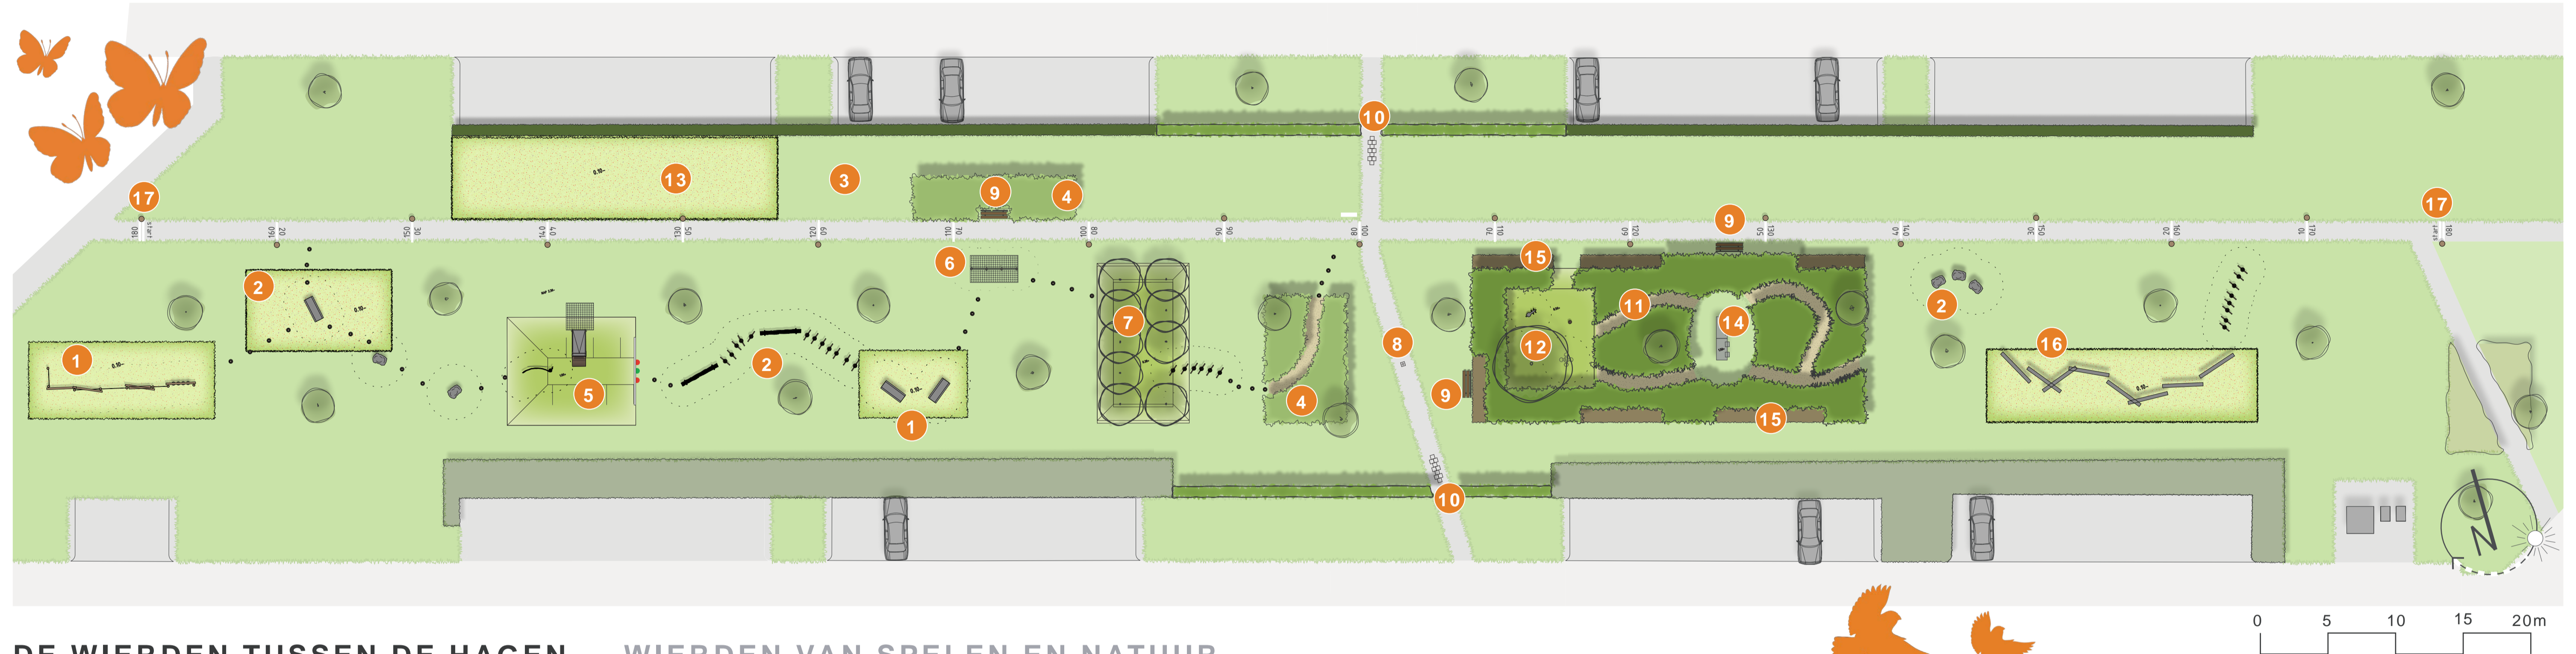

# SPEEL- EN ONTMOETINGSPLEK LEEMWIERDE

### DE WIERDEN TUSSEN DE HAGEN

Op deze nieuwe plek speel je onder zee-niveau! Lees het af op de landmarks! Ze wijzen je als bakken de weg naar de speelplek. Volg de speelroute en ga op ontdekkingstocht. Trek een sprintje, of hinkel, wie er als eerste is!