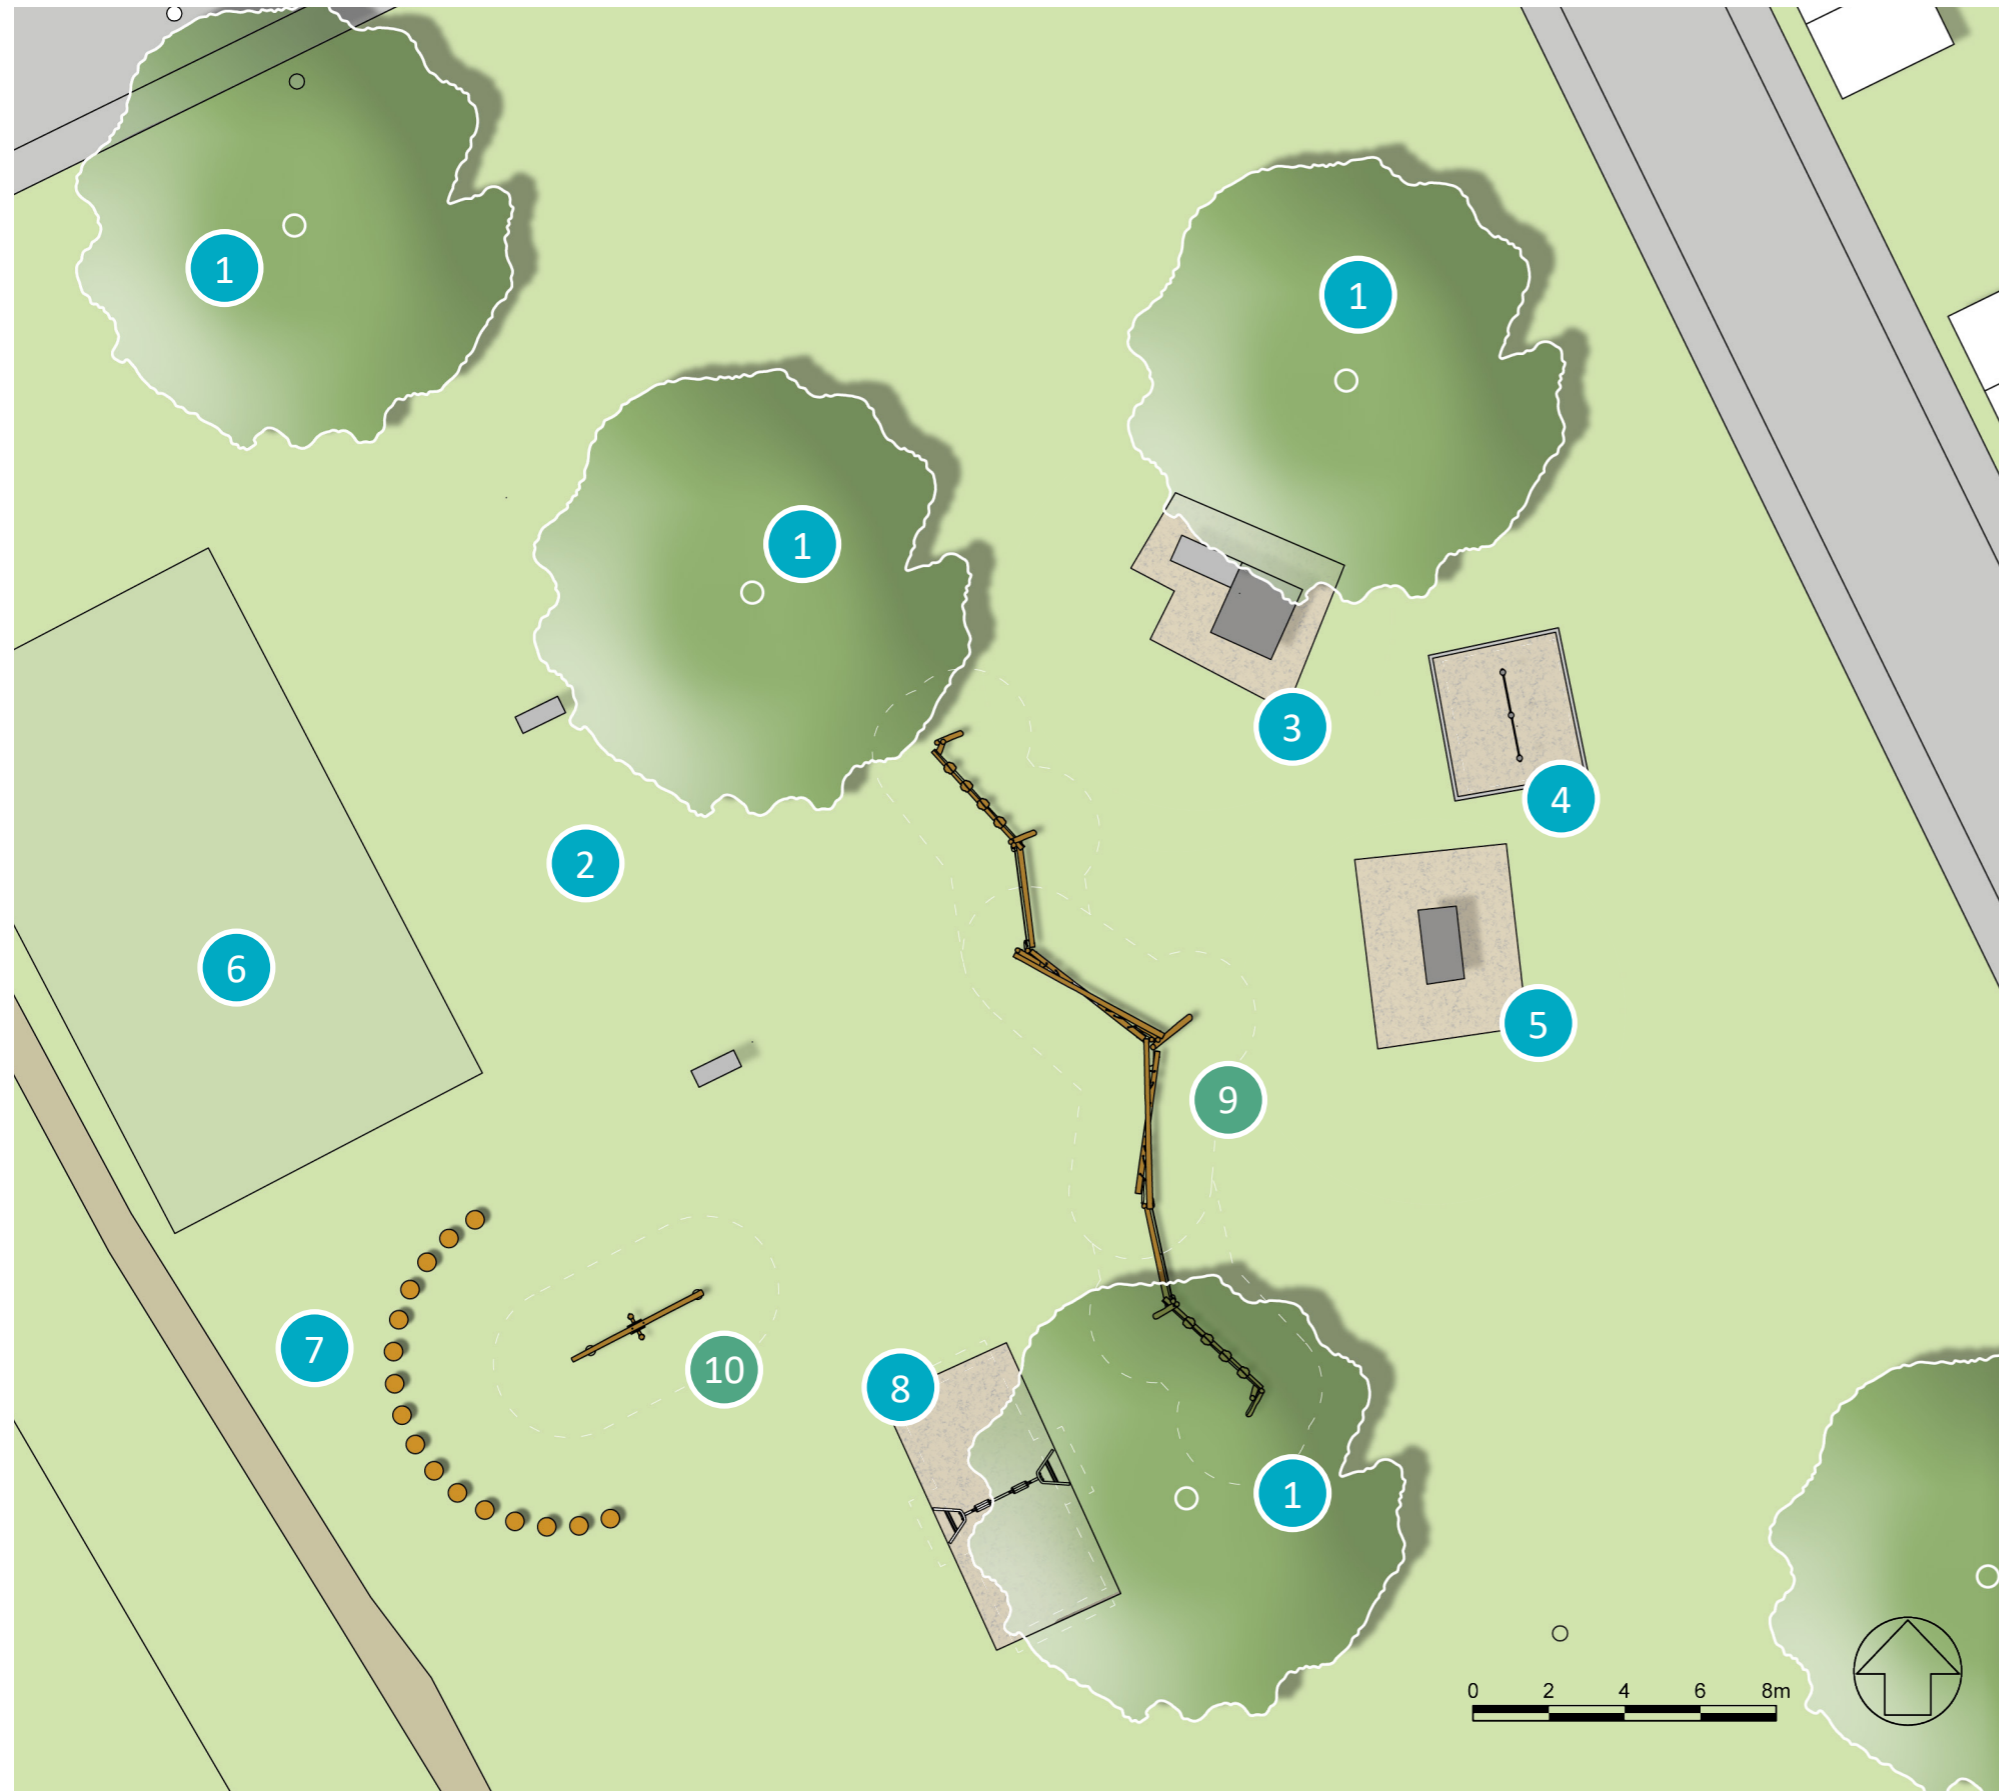

## NIEUWE ELEMENTEN

3. Bootcamp optrekstang

4. Bootcamp klimrek

5. Bootcamp klimtouw

6. Bootcamp loopbrug

Tussen de start (deze staat op het bestaande pad), onderdeel 5 en onderdeel 6 staan enkele hoge zigzag palen

## GERYCELDE ELEMENTEN

7. Overdekte zitplek op nieuwe tegel verharding, verplaatst vanaf plek C

0 2 4 6 8m

## 2) SPEELPLEK “WEEGBREESTRAAT”

### BESTAANDE ELEMENTEN

1. Boom
2. Voetbaldoeltjes
3. Glijbaan in houtsnippers
4. Duikelrek in houtsnippers
5. Klimtoestel in houtsnippers
6. Moestuinen
7. Zitstammen
8. Schommel in houtsnippers