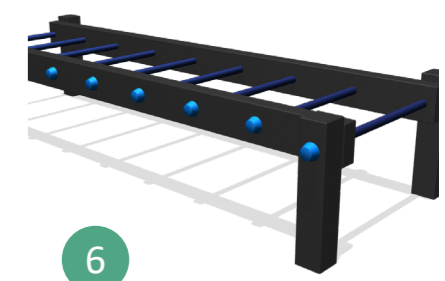

## BESTAANDE ELEMENTEN

1. Voetbalveld

\*Ingang tot het veld verplaatst vanaf A naar B

2. Tafeltennistafel

## NIEUWE ELEMENTEN

3. Bootcamp optrekstang

4. Bootcamp klimrek

5. Bootcamp klimtouw

6. Bootcamp loopbrug

Tussen de start (deze staat op het bestaande pad), onderdeel 5 en onderdeel 6 staan enkele hoge zigzag palen

## GERYCELDE ELEMENTEN

7. Overdekte zitplek op nieuwe tegel verharding, verplaatst vanaf plek C

0 2 4 6 8m