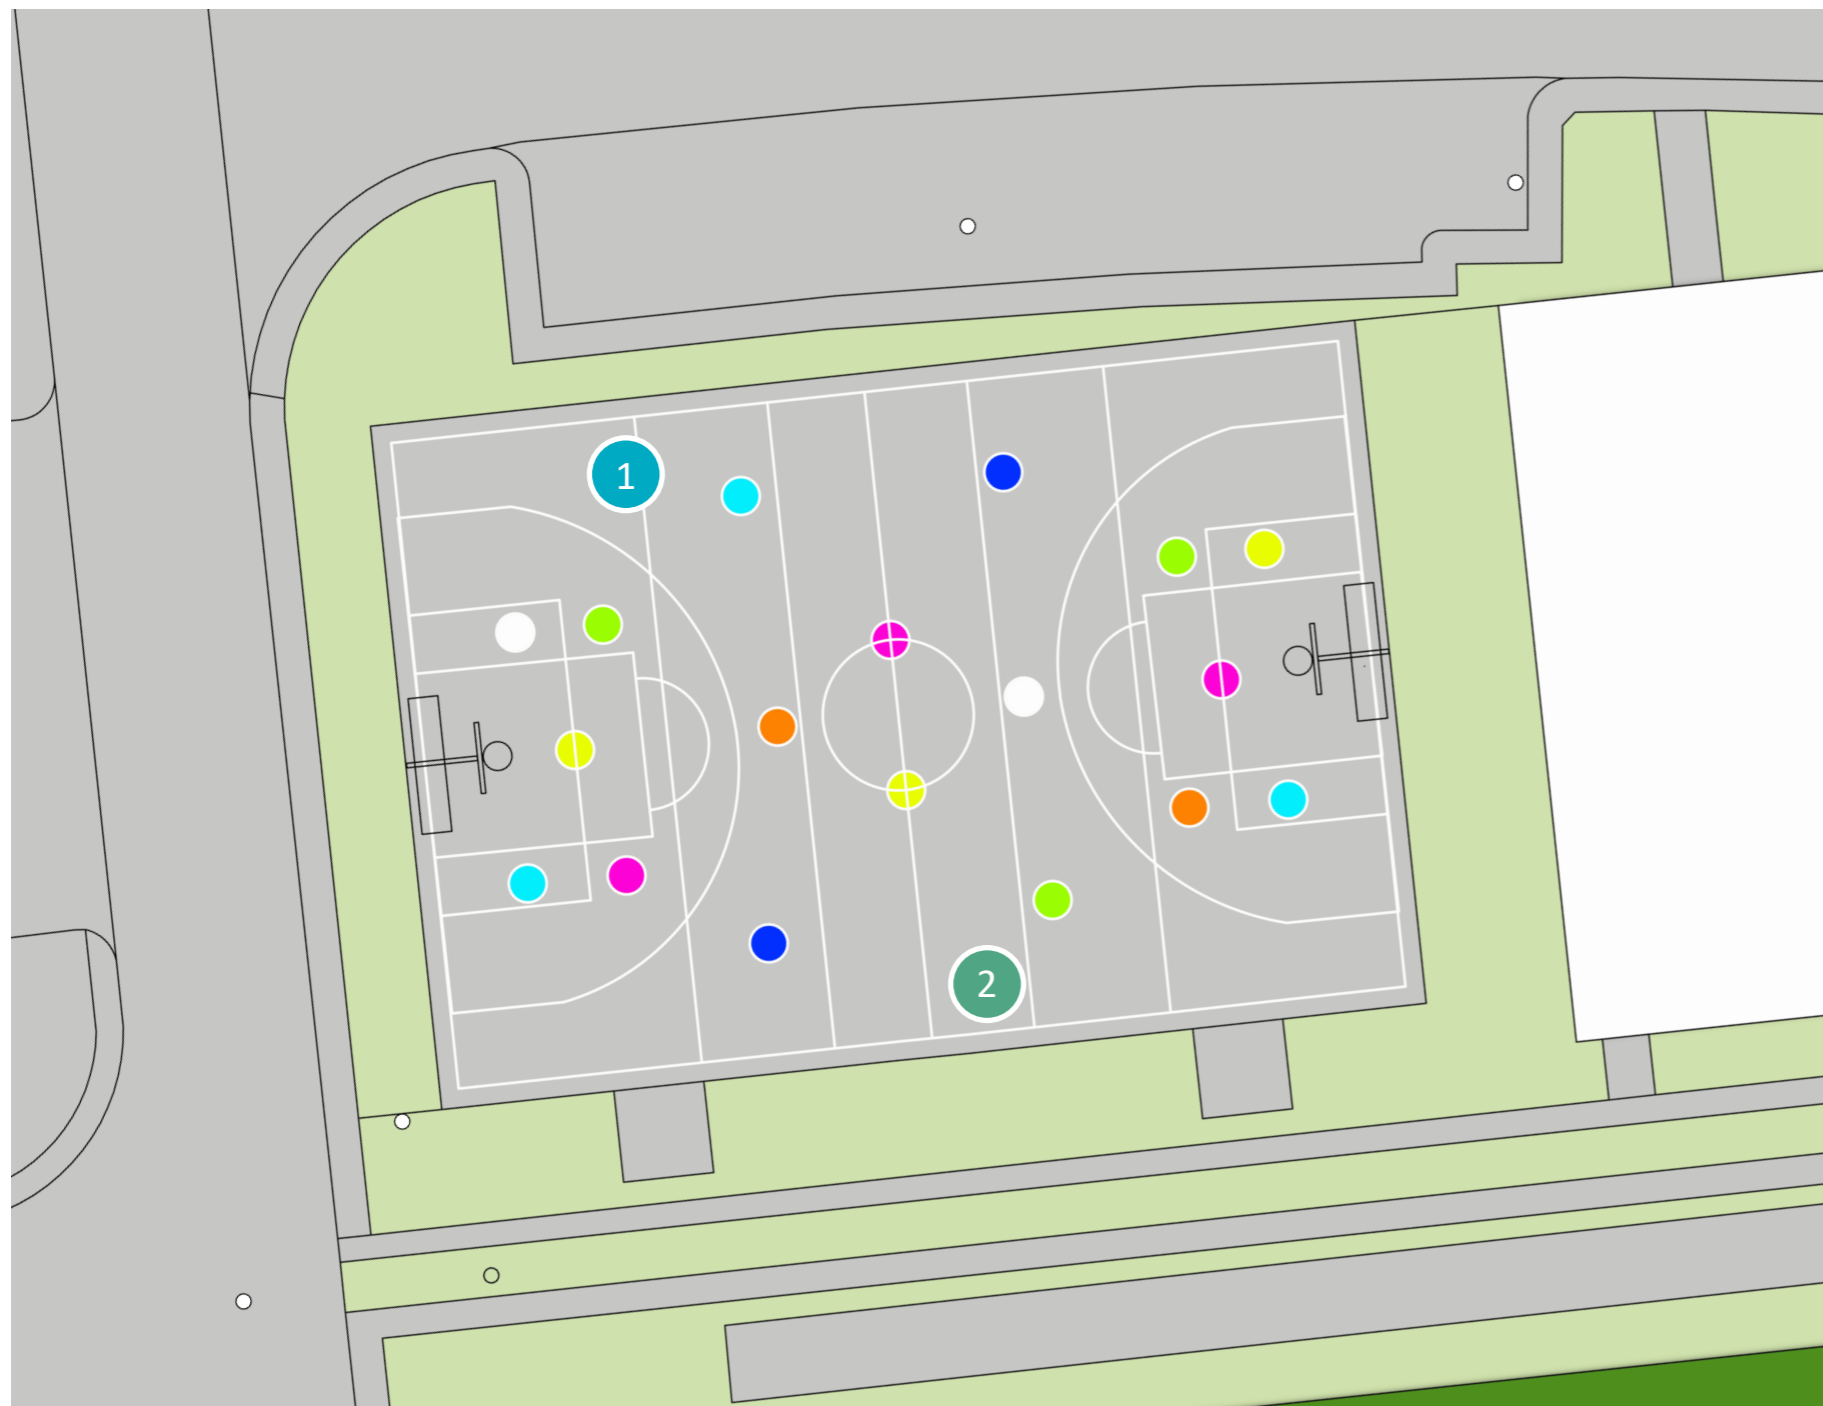

3) SPORTPLEK “LAVENDELPLANTSOEN”