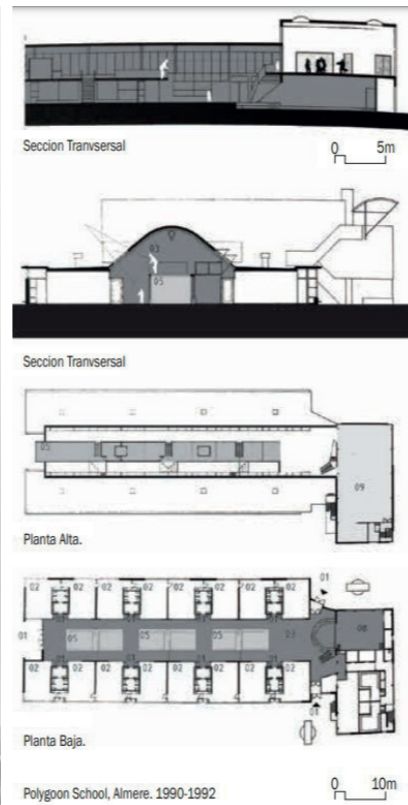

Polygoon
Hertzberger -
1990

Aldo van Eyck
invloeden

Schet van
Hertzberger -
Gebaute Landschaft
Freising Munchen
1993

1 Kleurrijk Groen

3 Speelheuvel

5 Ref. Stippenpad

7 1,50 beplanting

8 Graslijnen 30X30