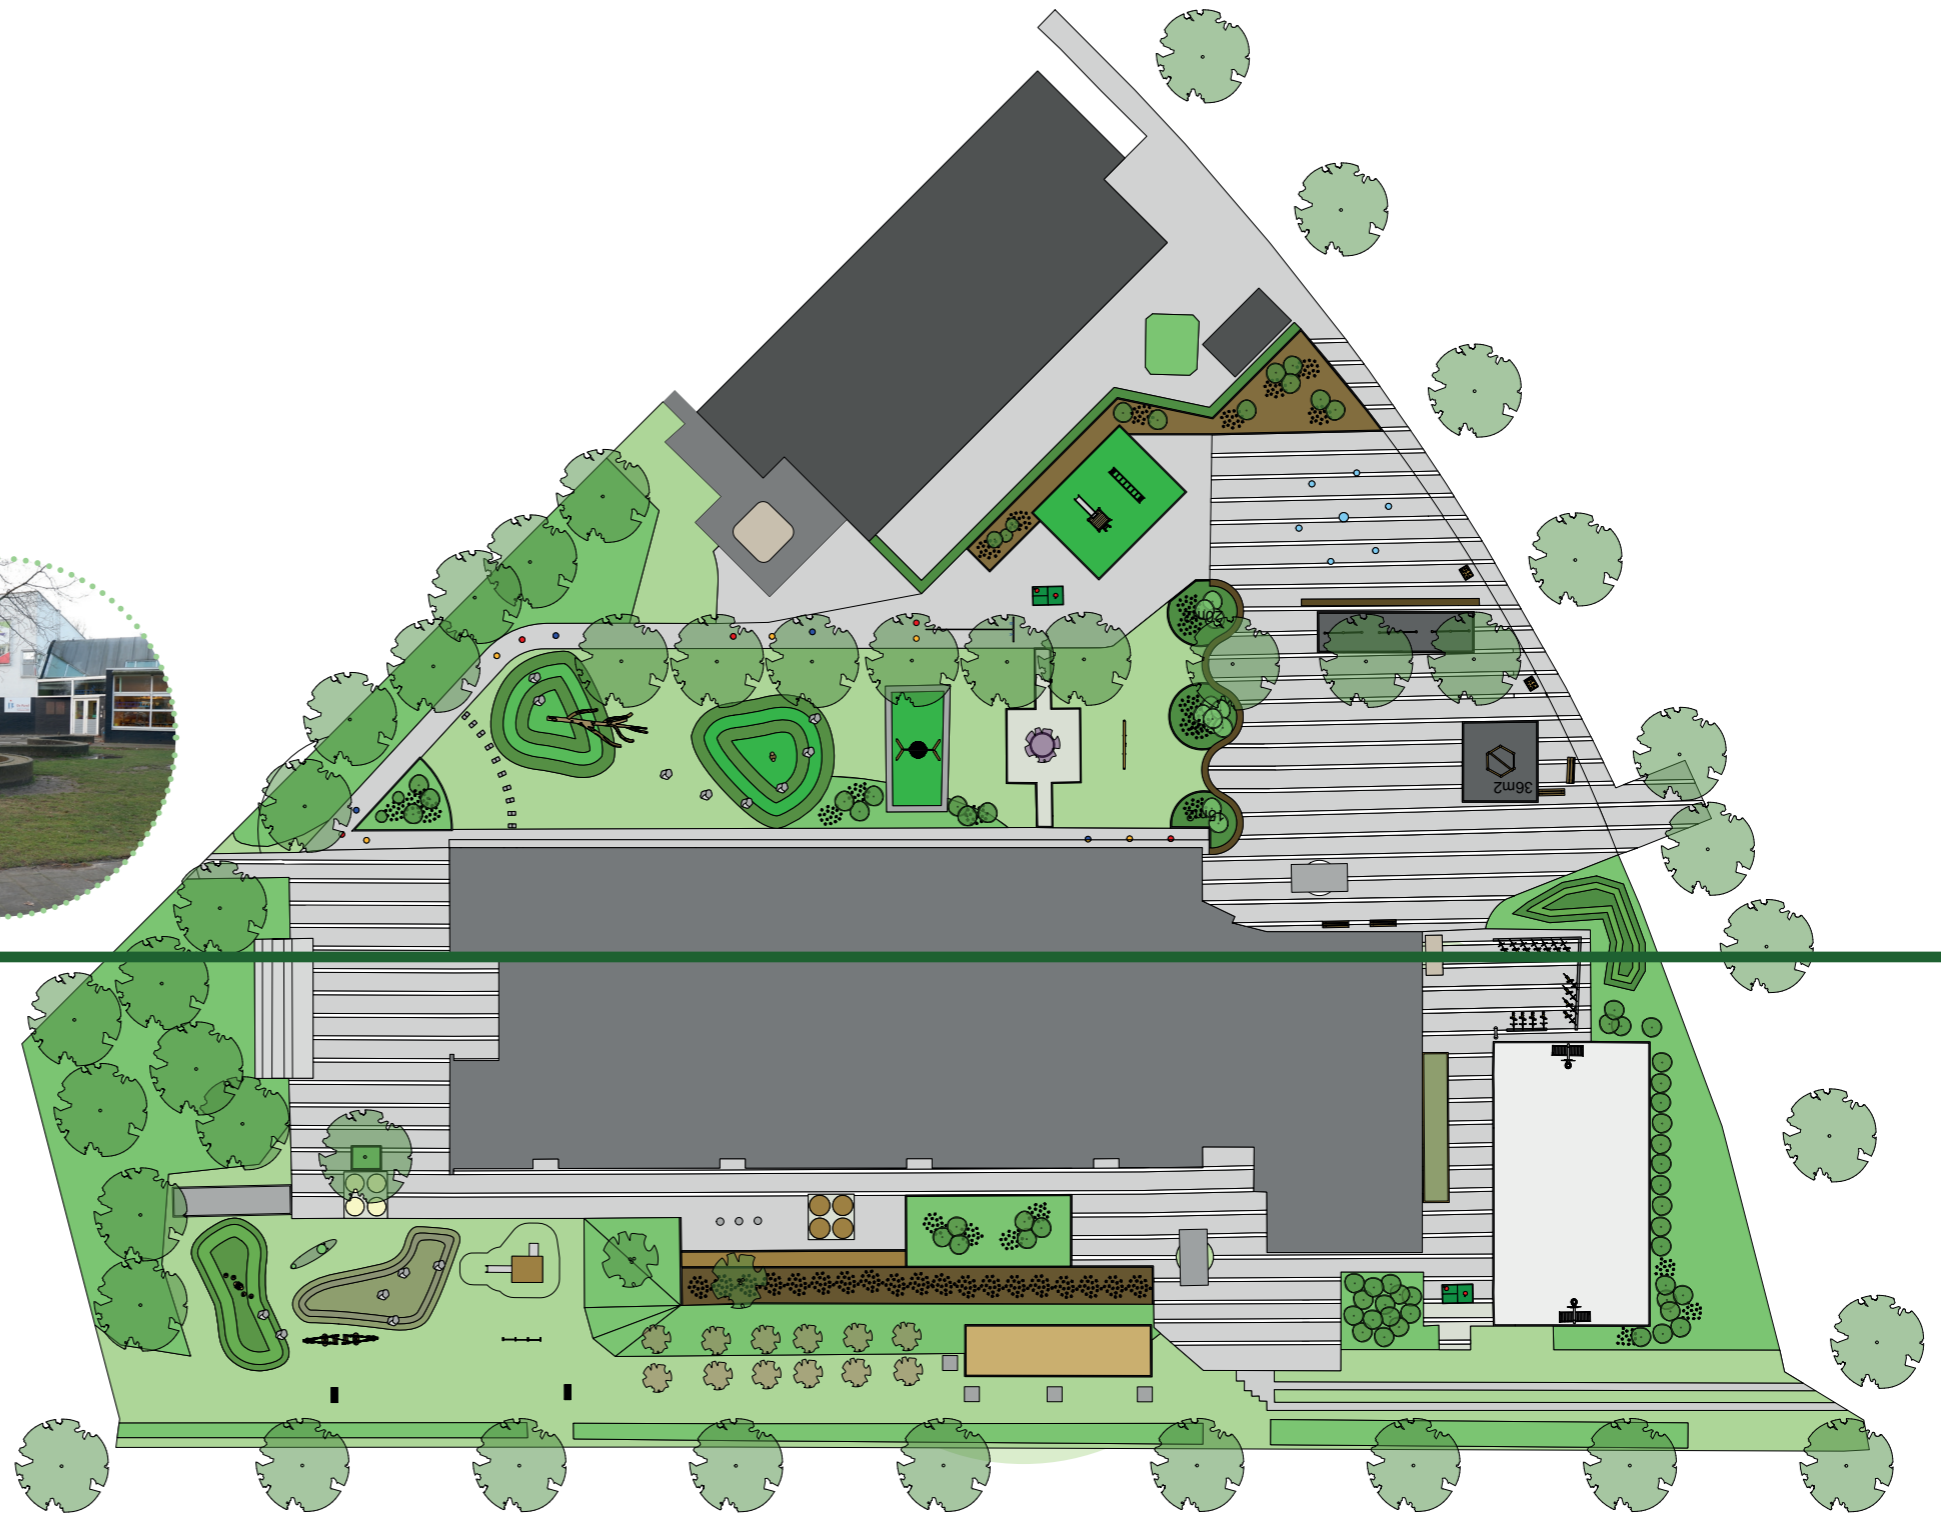

Polygoon, de kleurrijkste
basischool van Almere,
zowel binnen als buiten op
het plein!

Jeudeboulsbaan	Bebouwing	Kunstgras
	Bepanting	Gras
		Schoolplein

Een groene booster
in het ontwerp van
Hertzberger en
Van Eyck

Polygoon
Hertzberger -
1990

Aldo van Eyck
invloeden

Schet van
Hertzberger -
Gebaute Landschaft
Freising Munchen
1993

1 Kleurrijk Groen

3 Speelheuvel

5 Ref. Stippenpad

7 1,50 beplanting

8 Graslijnen 30X30

10 Insectenhotel

2 Tegel pad door het gras

4 Keinen Route

6 Kleurrijk Groen

9 Bloembakken

- Kunstgras
- Gras
- Schoolplein
- Bebouwing
- Beplanting

11 Verlaging voor water

13 Graslijn 30x30

15 Wilde Bloementuin

17 Docenten Fietsenhok

18 Leerlingen Stalling

12 Aldo van Eyck Zandbak

14 Moestuin

16 Stapelmuurtje

Kunstgras
Gras
Schoolplein
Bebouwing
Beplanting
Jeudeboulbaan