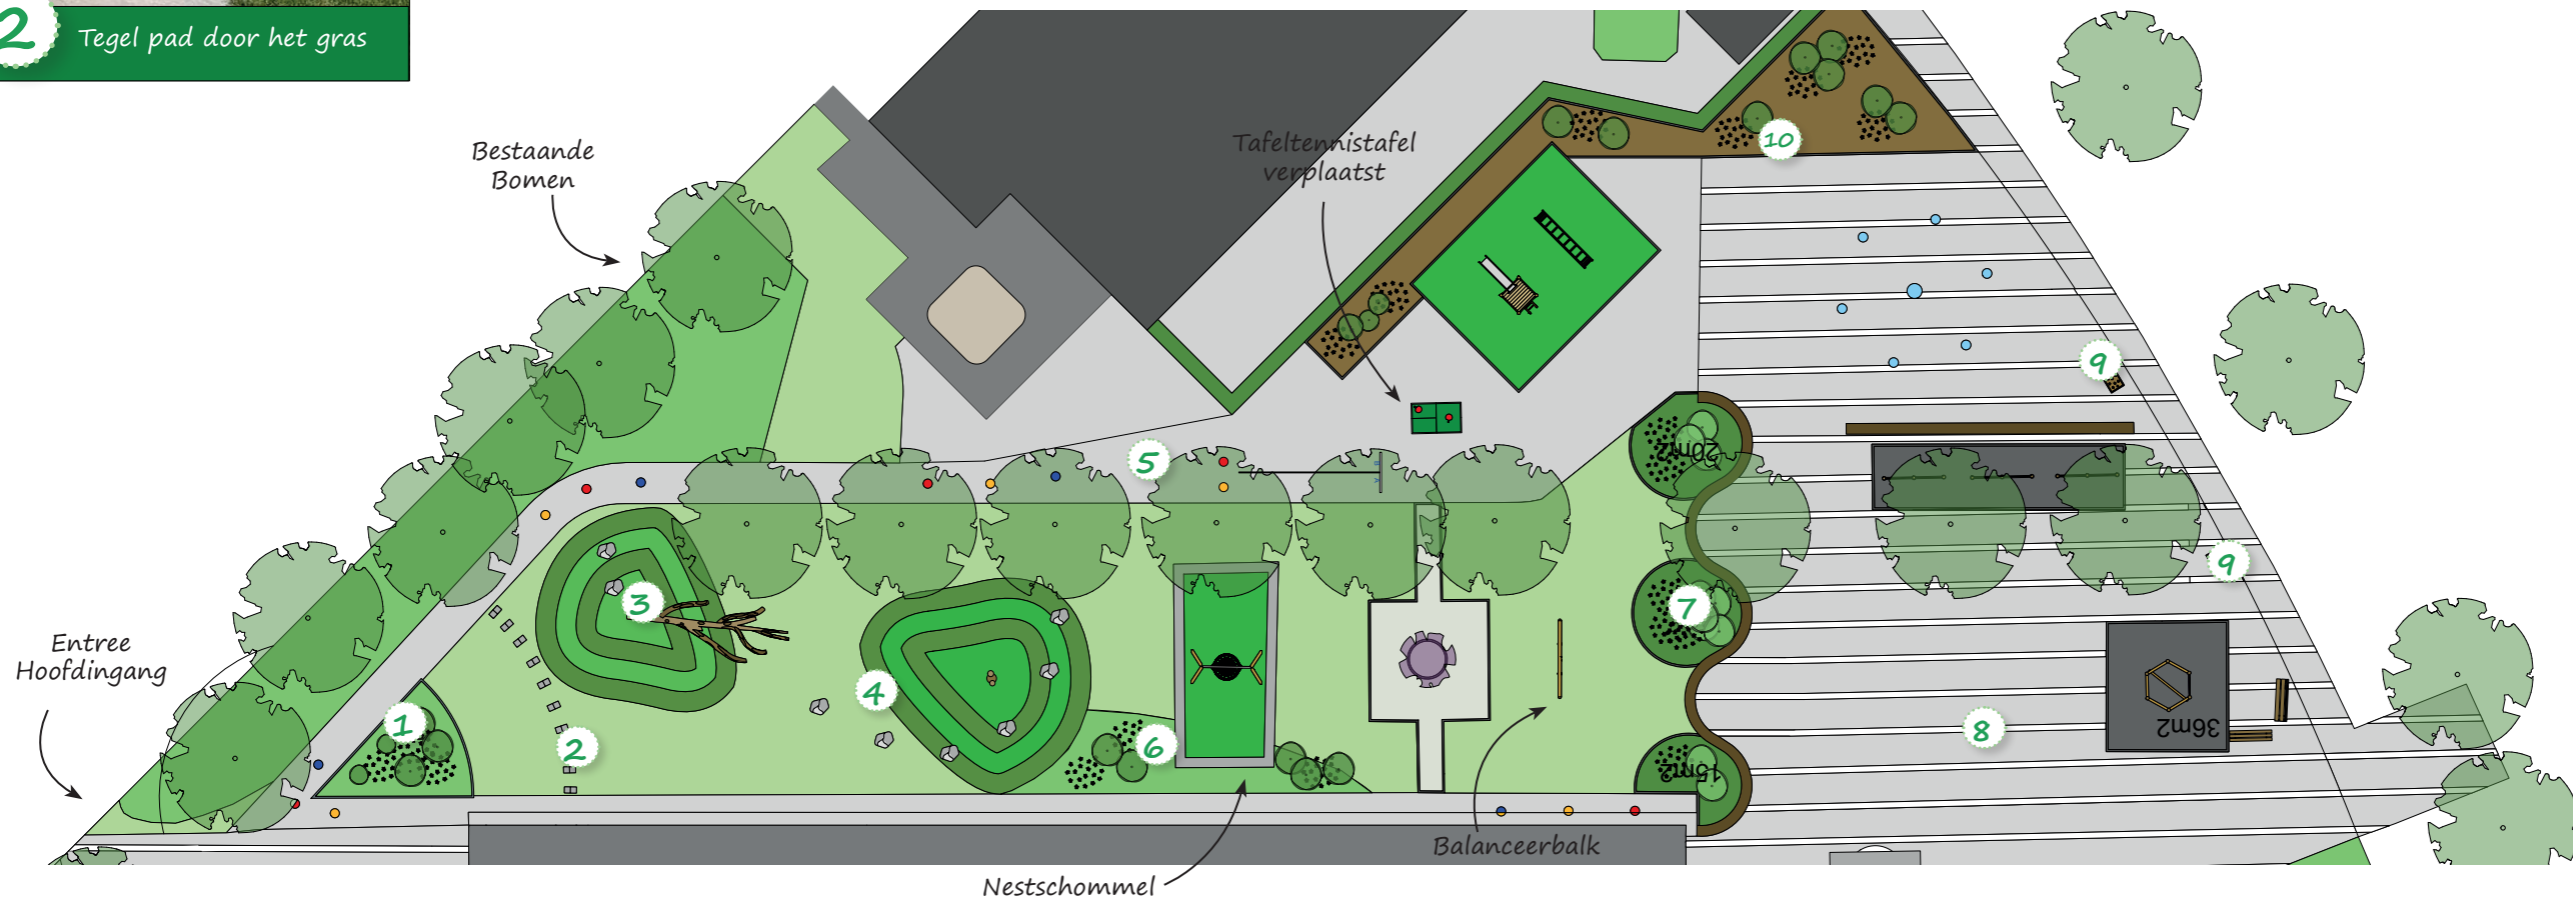

Polygoon
Hertzberger -
1990

Aldo van Eyck
invloeden

Schet van
Hertzberger -
Gebaute Landschaft
Freising Munchen
1993

1 Kleurrijk Groen

3 Speelheuvel

5 Ref. Stippenpad

7 1,50 beplanting

8 Graslijnen 30X30

10 Insectenhotel

2 Tegel pad door het gras

4 Keinen Route

6 Kleurrijk Groen

9 Bloembakken

- Kunstgras
- Gras
- Schoolplein
- Bebouwing
- Beplanting

11 Verlaging voor water

13 Graslijn 30x30

15 Wilde Bloementuin

17 Docenten Fietsenhok

18 Leerlingen Stalling

12 Aldo van Eyck Zandbak

14 Moestuin

16 Stapelmuurtje

Kunstgras
Gras
Schoolplein
Bebouwing
Beplanting
Jeudeboulbaan