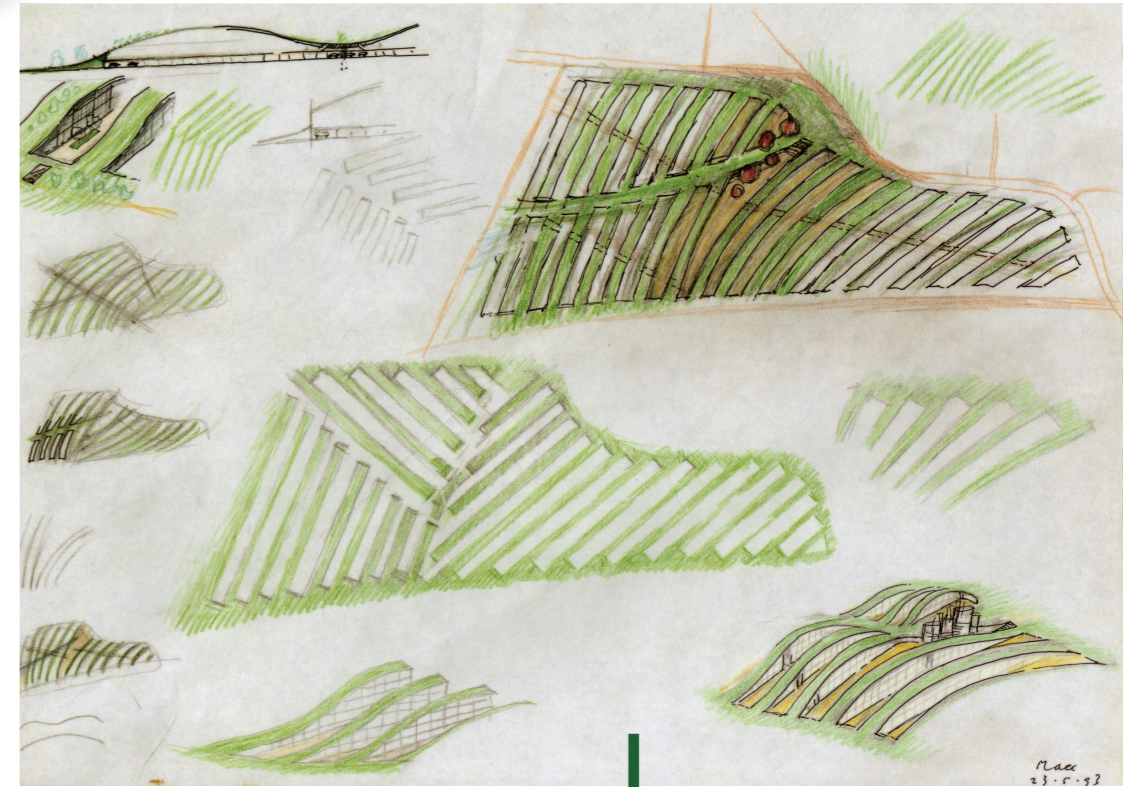

Polygoon, de kleurrijkste
basischool van Almere,
zowel binnen als buiten op
het plein!

Jeudeboulsbaan	Bebouwing	Kunstgras
	Bepanting	Gras
		Schoolplein

Een groene booster
in het ontwerp van
Hertzberger en
Van Eyck

Polygoon
Hertzberger -
1990

Aldo van Eyck
invloeden

Schet van
Hertzberger -
Gebaute Landschaft
Freising Munchen
1993

1 Kleurrijk Groen

3 Speelheuvel

5 Ref. Stippenpad

7 1,50 beplanting

8 Graslijnen 30X30

10 Insectenhotel

2 Tegel pad door het gras

4 Keinen Route

6 Kleurrijk Groen

9 Bloembakken

- Kunstgras
- Gras
- Schoolplein
- Bebouwing
- Beplanting

11 Verlaging voor water

13 Graslijn 30x30

15 Wilde Bloementuin

17 Docenten Fietsenhok

18 Leerlingen Stalling

12 Aldo van Eyck Zandbak

14 Moestuin

16 Stapelmuurtje

Kunstgras
Gras
Schoolplein
Bebouwing
Beplanting
Jeudeboulbaan