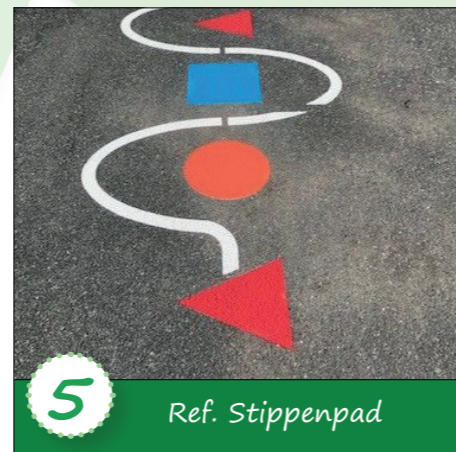

Polygoon, de kleurrijkste
basischool van Almere,
zowel binnen als buiten op
het plein!

Jeudeboulsbaan	Bebouwing	Kunstgras
	Bepanting	Gras
		Schoolplein

Een groene booster
in het ontwerp van
Hertzberger en
Van Eyck

Polygoon
Hertzberger -
1990

Aldo van Eyck
invloeden

Schet van
Hertzberger -
Gebaute Landschaft
Freising Munchen
1993

1 Kleurrijk Groen

3 Speelheuvel

5 Ref. Stippenpad

7 1,50 beplanting

8 Graslijnen 30X30

10 Insectenhotel

2 Tegel pad door het gras

4 Keinen Route

6 Kleurrijk Groen

9 Bloembakken

- Kunstgras
- Gras
- Schoolplein
- Bebouwing
- Beplanting

11 Verlaging voor water

13 Graslijn 30x30